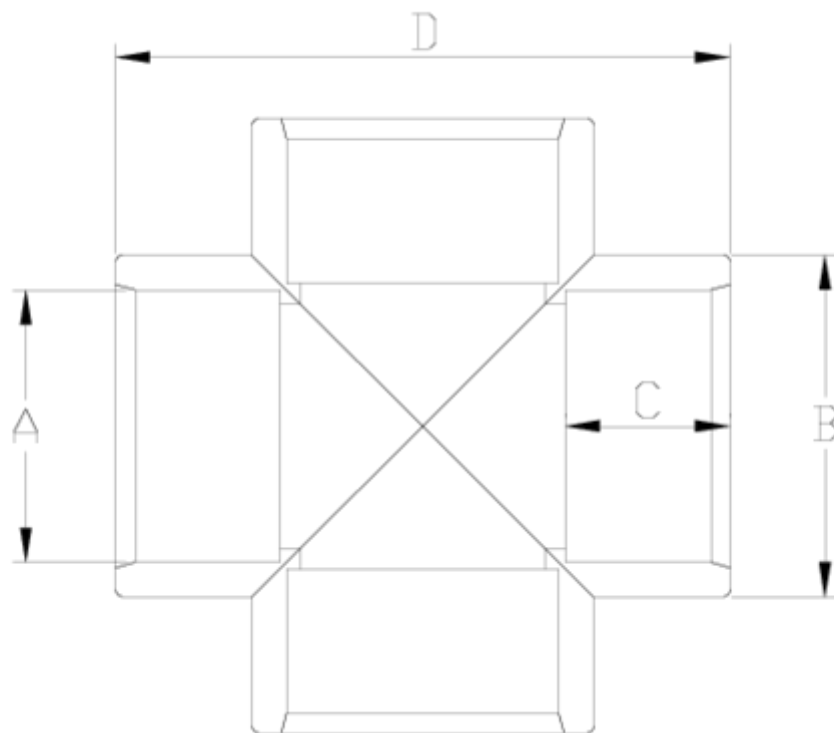

## Raccords PVC-U pression

# Croix 90° à coller - série blanche ITEM 045

RÉFÉRENCE	DESCRIPTION	Poids net	Volume (m <sup>3</sup> )	Poids brut	Unités par lot
1001401	CRUZ 90° 20 PVC BLANCO	0,0313	0,01553	3,37	100
1001405	CRUZ 90° 50 PVC BLANCO	0,297862	0,06347	15,68	50
1001406	CRUZ 90° 63 PVC BLANCO	0,524324	0,06347	13,895	25

## ITEM 045 | Croix 90° à coller - série blanche

Código	A	Peso (g)	B	C	D	PN	MEDIDA
01401	20	34	27	16	56	PN16	MÉTRICO
01405	50	288	63	31	121	PN16	MÉTRICO
01406	63	495	75	38	160	PN16	MÉTRICO