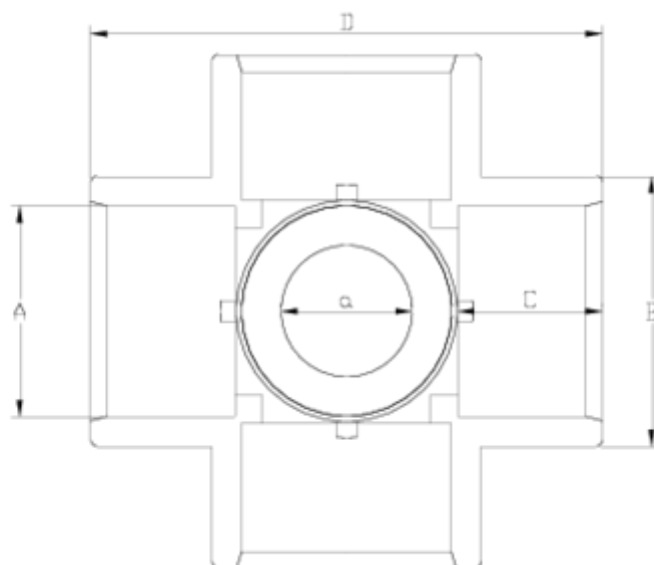

Raccords PVC-U pression

Croix 90° "AIR" à coller, sortie à coller ITEM 625

RÉFÉRENCE	DESCRIPTION	Poids net	Volume (m ³)	Poids brut	Unités par lot
1001660	CRUZ 90° "AIR" S/ENC 20-20	0,045065	0,00892	1,99	40
1001661	CRUZ 90° "AIR" S/ENC 25-20	0,056708	0,01553	2,595	40
1001662	CRUZ 90° "AIR" S/ENC 32-20	0,093923	0,02244	3,775	35
1001665	CRUZ 90° "AIR" S/ENC 50-20	0,238231	0,06347	9,125	35
1001666	CRUZ 90° "AIR" S/ENC 50-25	0,22666	0,06347	8,72	35

ITEM 625 | Croix 90° "AIR" à coller, sortie à coller

Código	A	Peso (g)	B	C	D	PN	MEDIDA
01660	20-20	51	27	16	56	PN16	MÉTRICO
01661	25-20	92	33	19	66	PN16	MÉTRICO
01662	32-20	135	41	22	82	PN16	MÉTRICO
01665	50-20	310	63	31	121	PN16	MÉTRICO
01666	50-25	324	63	31	121	PN16	MÉTRICO