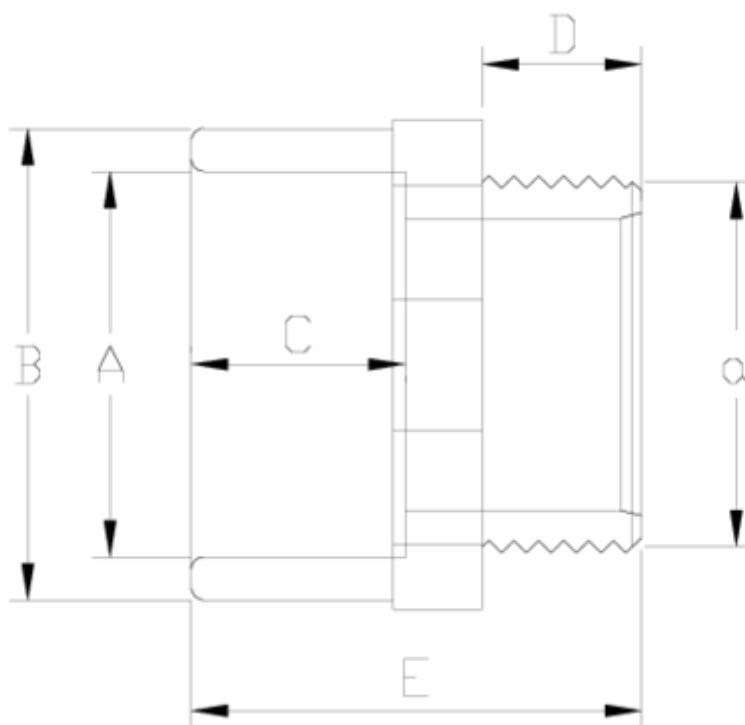

Raccords PVC-U pression

Embout fileté - série blanche

ITEM 052

RÉFÉRENCE	DESCRIPTION	Poids net	Volume (m ³)	Poids brut	Unités par lot
1002250	TERMINAL R/M 16-3/8" BLANCO	0,01	0,00473	1,5461	150
1002251	TERMINAL R/M 20-1/2" BLANCO	0,014261	0,00473	1,555	100
1002555	TERMINAL R/M 50-1 1/2" BLANCO	0,113288	0,02244	7,285	60
1002556	TERMINAL R/M 63-2" BLANCO	0,073424	0,04717	7,25	90

ITEM 052 | Embout fileté - série blanche

Código	A-a	Peso (g)	B	C	D	E	PN	ROSCA
02250	16-3/8"	10	22	14	11	32	PN16	BSP
02251	20-1/2"	15	27	16	14	38	PN16	BSP
02255	50-1 1/2"	107	63	31	22	67	PN16	BSP
02256	63-2"	137	76	38	26	73	PN16	BSP