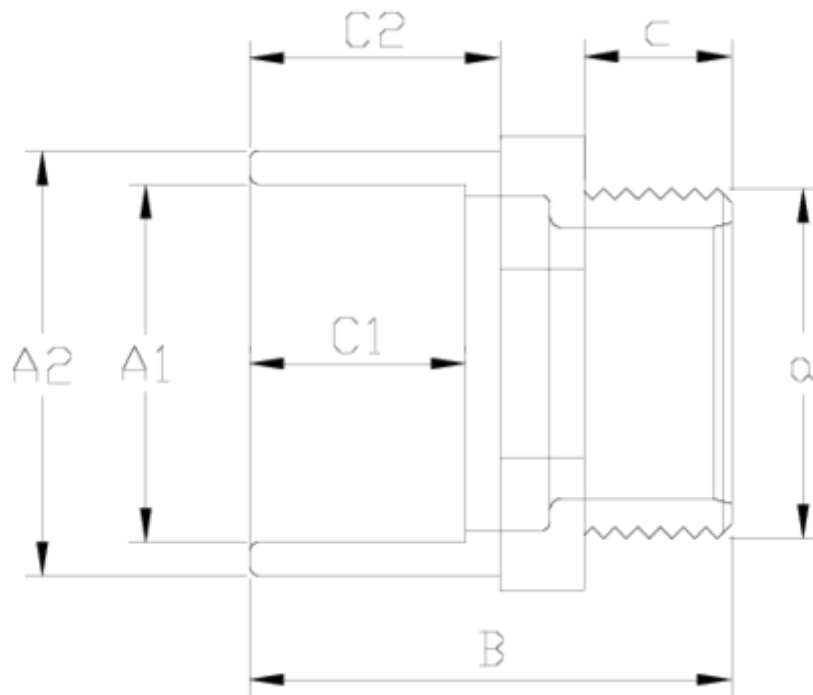

Raccords PVC-U pression

Mamelon mixte - série blanche

ITEM 049

RÉFÉRENCE	DESCRIPTION	Poids net	Volume (m ³)	Poids brut	Unités par lot
1002563	MACHON 40-50-1" BLANCO	0,075	0,01553	5,5104	70
1002564	MACHON 40-50-1 1/4" BLANCO	0,085119	0,01553	6,285	70
1002565	MACHON 40-50-1 1/2" BLANCO	0,083761	0,01553	6,19	70
1002566	MACHON 50-63-1" BLANCO	0,1143	0,02244	7,2855	60
1002567	MACHON 50-63-1 1/4" BLANCO	0,115	0,02244	7,3275	60
1002568	MACHON 50-63-1 1/2" BLANCO	0,126288	0,02244	8,065	60
1002569	MACHON 50-63-2" BLANCO	0,135288	0,02244	8,605	60

ITEM 049 | Mamelon mixte - série blanche

Código	A1-A2 x a	Peso (g)	B	C1	C2	c	PN	ROSCA
02563	40-50x1"	72	64	26	31	19	PN16	BSP
02564	40-50x1 1/4"	75	65	26	31	22	PN16	BSP
02565	40-50x1 1/2"	79	66	26	31	22	PN16	BSP
02566	50-63x1"	114	71	31	38	19	PN16	BSP
02567	50-63x1 1/4"	118	74	31	38	22	PN16	BSP
02568	50-63x1 1/2"	121	74	31	38	22	PN16	BSP
02569	50-63x2"	128	78	31	38	26	PN16	BSP