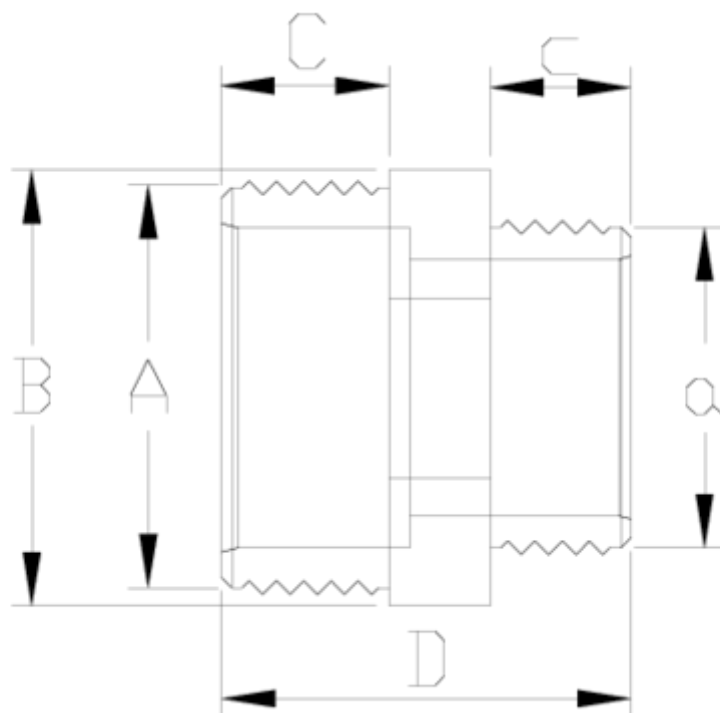

Raccords PVC-U pression

Mamelons M/M réducteur - série blanche ITEM 048

RÉFÉRENCE	DESCRIPTION	Poids net	Volume (m ³)	Poids brut	Unités par lot
1002712	MACHON M-M RED 1 1/2"-1/2" BLANCO	0,058283	0,01553	6,155	100
1002713	MACHON M-M RED 1 1/2"-3/4" BLANCO	0,06	0,01553	6,387	100
1002714	MACHON M-M RED 1 1/2"-1" BLANCO	0,062	0,01553	6,587	100
1002715	MACHON M-M RED 1 1/2"-1 1/4" BLANCO	0,068	0,01553	7,187	100
1002716	MACHON M-M RED 2"-3/4" BLANCO	0,106746	0,02244	5,825	50
1002717	MACHON M-M RED 2"-1" BLANCO	0,093	0,02244	5,056	50
1002718	MACHON M-M RED 2"-1 1/4" BLANCO	0,096	0,02244	5,206	50
1002719	MACHON M-M RED 2"-1 1/2" BLANCO	0,113946	0,02244	6,185	50
1002720	MACHON M-M RED 3/4"-1/2" BLANCO	0,02288	0,00473	2,3341	100
1002721	MACHON M-M RED 1-1/2" BLANCO	0,0312	0,00892	3,285	100
1002722	MACHON M-M RED 1"-3/4" BLANCO	0,03432	0,00892	3,597	100
1002723	MACHON M-M RED 1 1/4"-1/2" BLANCO	0,045977	0,01516	3,775	75
1002724	MACHON M-M RED 1 1/4"-3/4" BLANCO	0,04888	0,01516	3,9264	75
1002725	MACHON M-M RED 1 1/4"-1" BLANCO	0,052	0,01516	4,1604	75

ITEM 048 | Mamelons M/M réducteur - série blanche

Codigo	A-a	Peso (g)	B	c	C	D	PN	ROSCA
02720	3/4"-1/2"	19	34	11	16	42	PN10	BSP
02721	1"-1/2"	30	44	11	19	47	PN10	BSP
02722	1"-3/4"	33	44	16	19	47	PN10	BSP
02723	1 1/4"-1/2"	44	50	11	21	49	PN10	BSP
02724	1 1/4"-3/4"	47	50	16	21	50	PN10	BSP
02725	1 1/4"-1"	50	50	19	21	53	PN10	BSP
02712	1 1/2"-1/2"	58	60	11	22	49	PN10	BSP
02713	1 1/2"-3/4"	59	60	16	22	51	PN10	BSP
02714	1 1/2"-1"	62	60	19	22	54	PN10	BSP
02715	1 1/2"-1 1/4"	67	60	21	22	56	PN10	BSP

ITEM 048 | Mamelons M/M réducteur - série blanche

02716	2"-3/4"	90	70	16	26	56	PN10	BSP
02717	2"-1"	93	70	19	26	60	PN10	BSP
02718	2"-1 1/4"	95	70	21	26	61	PN10	BSP
02719	2"-1 1/2"	98	70	22	26	61	PN10	BSP