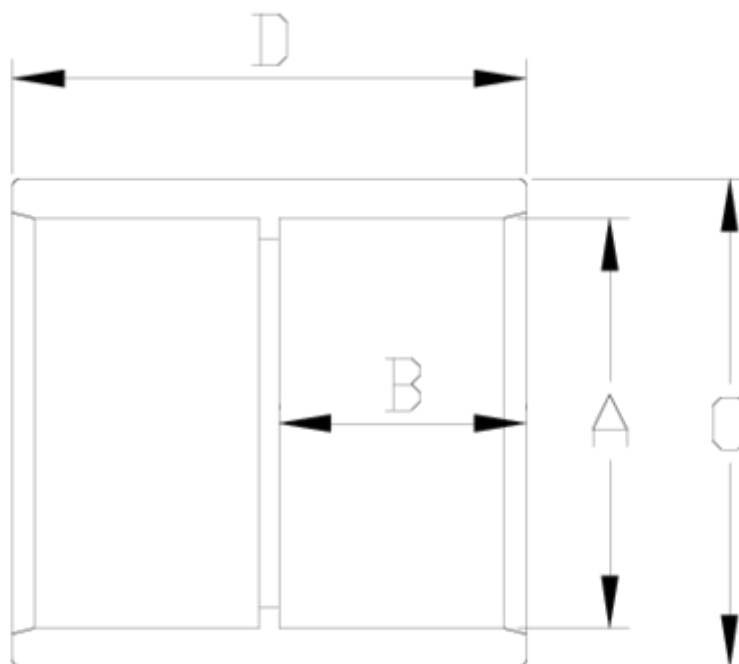

Raccords PVC-U pression

Manchon à coller

ITEM 012

RÉFÉRENCE	DESCRIPTION	Poids net	Volume (m ³)	Poids brut	Unités par lot
1001037	MANGUITO LISO 25	0,021026	0,00892	2,29	100
1001038	MANGUITO LISO 32	0,036233	0,00892	3,086	80
1001039	MANGUITO LISO 40	0,064654	0,02244	5,66	80
1001040	MANGUITO LISO 50	0,107856	0,03129	10,28	90
1001041	MANGUITO LISO 63	0,159013	0,03682	10,09	60
1001042	MANGUITO LISO 75	0,265233	0,03129	8,53	30
1001043	MANGUITO LISO 90	0,443131	0,03129	7,445	16
1001044	MANGUITO LISO 110	0,715	0,03129	9,153	12
1001045	MANGUITO LISO 125	1,00908	0,03682	10,64	10
1001046	MANGUITO LISO 140	1,061838	0,04879	9,07	8
1001047	MANGUITO LISO 160	1,318117	0,04880	8,484	6
1001048	MANGUITO LISO 200	2,689833	0,06150	8,99	3
1001076	MANGUITO LISO 20	0,012929	0,00473	1,41	100
1001097	MANGUITO LISO 225	3,2232	0,02457	3,865	1
1001098	MANGUITO LISO 250	4,904	0,03129	5,43	1
1001099	MANGUITO LISO 315	9,012	0,06347	9,96	1
1001143	MANGUITO LISO 16	0,007613	0,00473	1,259	150
1001149	MANGUITO LISO 180	4,5265	0,06150	14,5	3
1001300	MANGUITO LISO 400	11,35	0,13096	11,93	1

ITEM 012 | Manchon à coller

Código	A	Peso (g)	B	C	D	PN	MEDIDA
01143	16	8	22	15	32	PN16	MÉTRICO
01076	20	13	27	16	35	PN16	MÉTRICO
01037	25	21	33	19	42	PN16	MÉTRICO
01038	32	34	41	22	47	PN16	MÉTRICO
01039	40	64	50	26	55	PN16	MÉTRICO
01040	50	107	63	31	67	PN16	MÉTRICO
01041	63	145	76	38	81	PN16	MÉTRICO
01042	75	277	90	44	92	PN16	MÉTRICO
01043	90	488	108	51	108	PN16	MÉTRICO
01044	110	734	131	61	129	PN16	MÉTRICO

ITEM 012 | Manchon à coller

01045	125	987	148	69	146	PN16	MÉTRICO
01046	140	1088	164	76	162	PN16	MÉTRICO
01047	160	1369	183	86	182	PN10	MÉTRICO
01149	180	4390	225	106	229	PN10	MÉTRICO
01048	200	2646	225	106	229	PN10	MÉTRICO
01097	225	3702	252	119	250	PN10	MÉTRICO
01098	250	5272	284	131	275	PN10	MÉTRICO
01099	315	9884	352	164	340	PN10	MÉTRICO
01300	400	12800	432	206	424	PN6	MÉTRICO