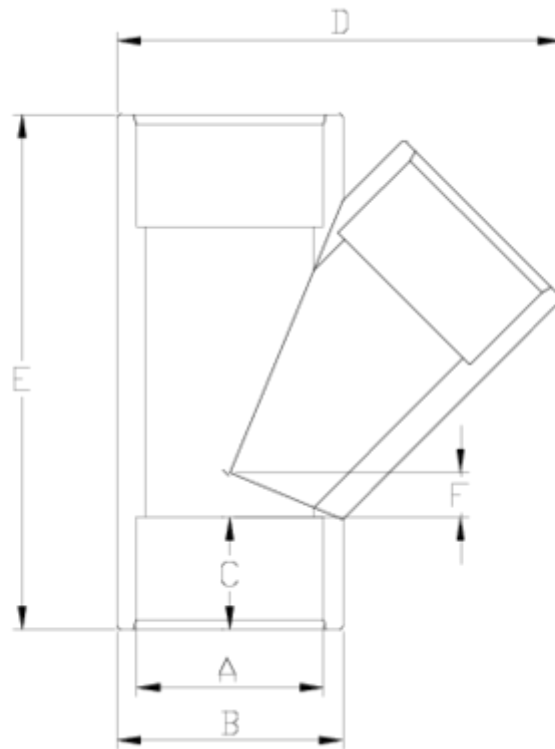

Raccords PVC-U pression

Té 45° à coller - série blanche

ITEM 439

RÉFÉRENCE	DESCRIPTION	Poids net	Volume (m ³)	Poids brut	Unités par lot
1001540	TE 45° 16 BLANCA	0,021651	0,00892	3,435	150
1001541	TE 45° 20 BLANCA	0,041076	0,01553	4,4343	100
1001545	TE 45° 50 BLANCA	0,297	0,06347	20,06	65
1001546	TE 45° 63 BLANCA	0,5127	0,06347	20,27	38

ITEM 439 | Té 45° à coller - série blanche

Código	d	Peso (g)	B	C	D	E	F	PN	MEDIDA
01540	16	26	22	15	48	59	6	PN16	MÉTRICO
01541	20	34	27	16	55	68	7	PN16	MÉTRICO
01545	50	300	61	31	121	142	13	PN16	MÉTRICO
01546	63	475	76	38	150	174	15	PN16	MÉTRICO