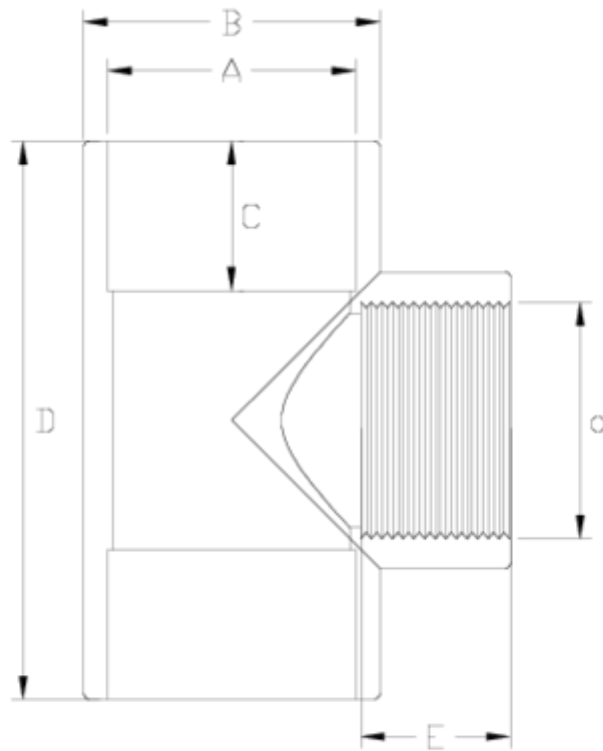

Raccords PVC-U pression

Té 90° à coller/taraudé - série blanche

ITEM 041

RÉFÉRENCE	DESCRIPTION	Poids net	Volume (m ³)	Poids brut	Unités par lot
1002665	TE 90° ENC-R/H CENT 50-1 1/2"BLANCO	0,24	0,04717	16,36	65

ITEM 041 | Té 90° à coller/tarudé - série blanche

Código	A-a	Peso (g)	B	C	D	E	PN	ROSCA
02665	50-1 1/2"	200	61	31	114	24	PN10	BSP
02666	63-2"	327	75	38	141	28	PN10	BSP

Documentation Produit

Certifications de produits