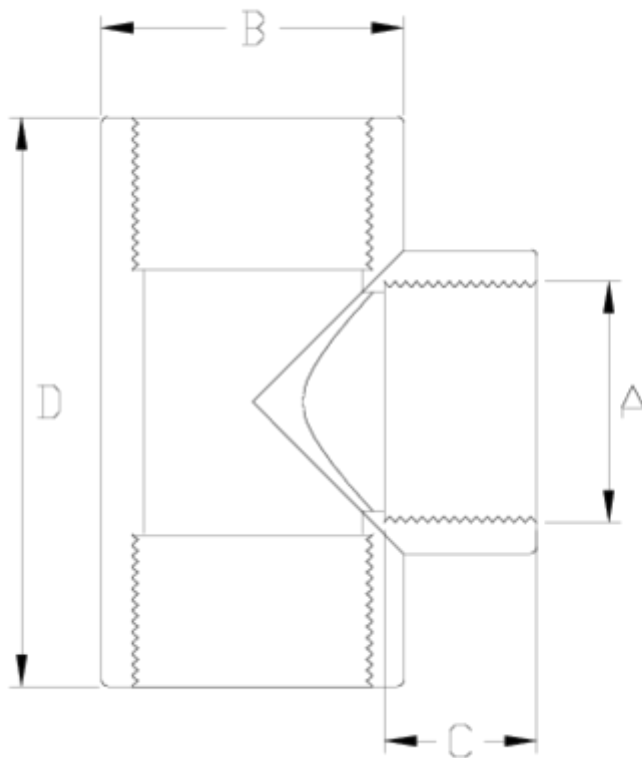

Raccords PVC-U pression

Té 90° taraudé/taraudé - série blanche

ITEM 042

RÉFÉRENCE	DESCRIPTION	Poids net	Volume (m ³)	Poids brut	Unités par lot
1002695	TE 90° H-H 1 1/2" BLANCO	0,3	0,04717	20,26	65
1002696	TE 90° H-H 2" BLANCO	0,46	0,04717	18,24	38

ITEM 042 | Té 90° tarudé/tarudé - série blanche

Código	A	Peso (g)	B	C	D	PN	ROSCA
02695	1 1/2"	235	61	24	114	PN10	BSP
02696	2"	412	76	28	141	PN10	BSP

Documentation Produit

Certifications de produits

Certificats d'entreprise