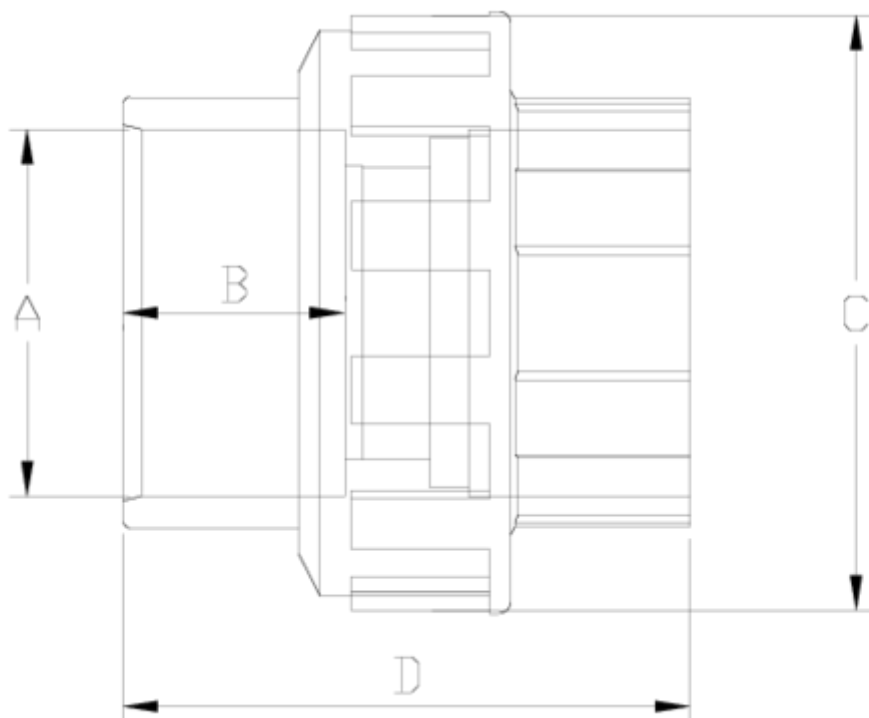

Raccords PVC-U pression

Union 3 pièces "BS" à coller ITEM 081

RÉFÉRENCE	DESCRIPTION	Poids net	Volume (m ³)	Poids brut	Unités par lot
1001150	ENLACE TRES PIEZAS 'BS' 20	0,035	0,00472	0,9571	24
1001151	ENLACE TRES PIEZAS 'BS' 25	0,044875	0,00472	1,1941	24
1001152	ENLACE TRES PIEZAS 'BS' 32	0,0802	0,00892	3,237	38
1001153	ENLACE TRES PIEZAS 'BS' 40	0,196808	0,02244	8,36	40
1001154	ENLACE TRES PIEZAS 'BS' 50	0,141	0,03129	7,6	50
1001155	ENLACE TRES PIEZAS 'BS' 63	0,338475	0,04460	12,915	36

ITEM 081 | Union 3 pièces "BS" à coller

Código	A	Peso (g)	B	C	D	PN	MEDIDA
01150	1/2"	35	16	41	46	PN16	BS
01151	3/4"	63	19	51	53	PN16	BS
01152	1"	85	22	58	58	PN16	BS
01153	1 1/4"	159	26	62	70	PN16	BS
01154	1 1/2"	181	31	80	82	PN16	BS
01155	2"	317	38	98	98	PN16	BS
01085	2 1/2"	620	44	121	109	PN16	BS