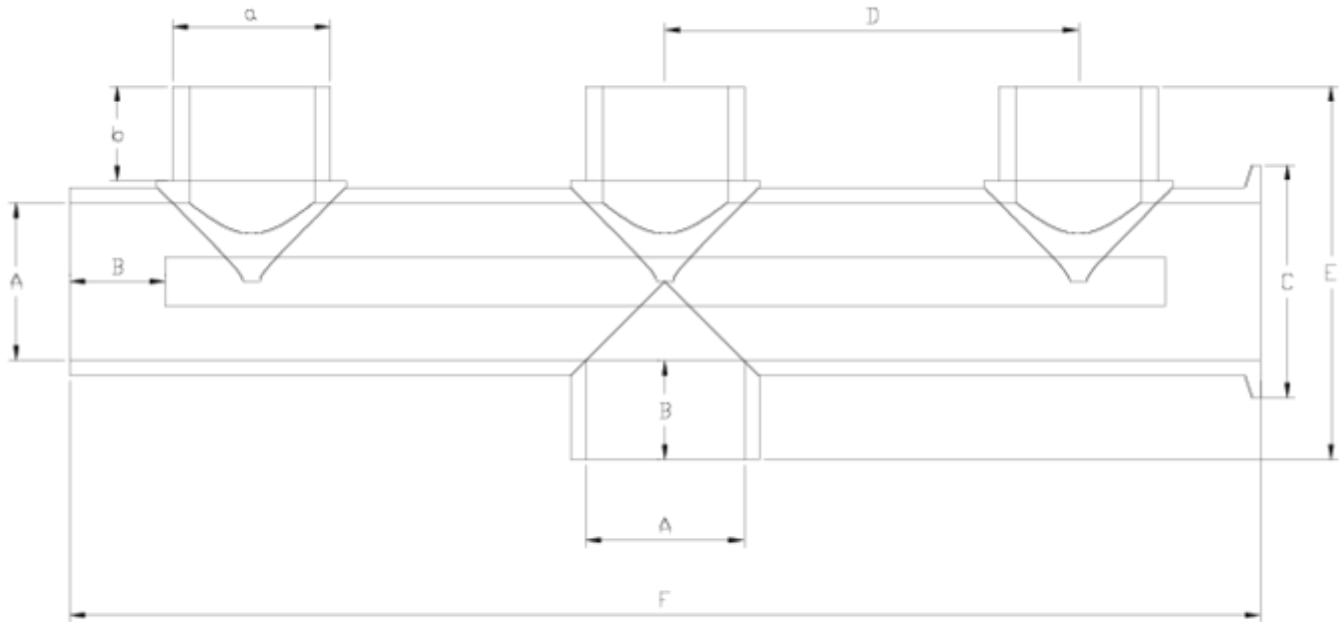

Raccords pression à coller/mixte

COLECTOR 3 VÍAS

NET.SYS/ENC H

ITEM 836

RÉFÉRENCE	DESCRIPTION	Poids net	Volume (m ³)	Poids brut	Unités par lot
101N885	COLECTOR 3 VÍAS NET SYST-ENC HEMBRA 50	0,667	0,02243	3,09	4
101N886	COLECTOR 3 VÍAS NET SYST-ENC HEMBRA 50-63	0,725	0,02243	3,33	4
101N887	COLECTOR 3 VÍAS NET SYST-ENC HEMBRA 63	1,1552	0,04460	5,2866	4

ITEM 836 | COLECTOR 3 VÍAS NET.SYS/ENC H

Código	a-A	Peso (g)	b	B	C	D	E	F	PN	MEDIDA
1N885	50	677	26	34	61	131	123	393	PN10	MÉTRICO
1N886	50-63	725	26	38*	61	131	128	393	PN10	MÉTRICO
1N887	63	1143	26	38	75	165	151	460	PN10	MÉTRICO