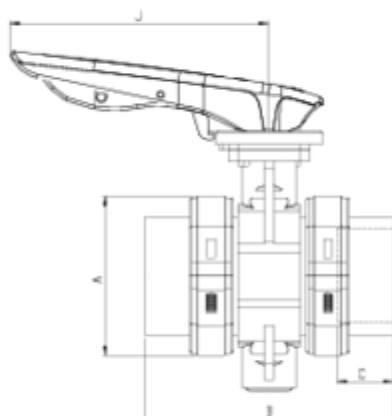

Vannes papillon Netvitc System®

Sortie à coller

ITEM 171

RÉFÉRENCE	DESCRIPTION	Poids net	Volume (m ³)	Poids brut	Unités par lot
109N020	V. M NETVITC SYSTEM 63 C/B S/ENC	2,163	0,03129	5,2738	2
109N021	V. M NETVITC SYSTEM 75 C/B S/ENC	2,116	0,03129	5,215	2
109N022	V. M NETVITC SYSTEM 90 C/B S/ENC	3,37625	0,04460	8,035	2
109N023	V. M NETVITC SYSTEM 110 C/B S/ENC	4,19625	0,04460	9,675	2
109N024	V. M NETVITC SYSTEM 125 C/B S/ENC	5,45065	0,06149	12,5	2
109N025	V. M NETVITC SYSTEM 140 C/B S/ENC	6,49315	0,06150	14,585	2
109N026	V. M NETVITC SYSTEM 160 C/B S/ENC	8,59085	0,04836	17,8896	2
109N027	V. M NETVITC SYSTEM 200 C/B S/ENC	13,3946	0,04879	14,155	1
109N028	V. M NETVITC SYSTEM 225 C/B S/ENC	14,106	0,06879	14,6997	1

ITEM 171 | Sortie à collar

CÓDIGO	f	BRIDA	Pesos	A	B	C	J	PN	MEDIDA
9N020	63	75	2532	138	218	42	235	PN10	MÉTRICO
9N021	75	75	2490	138	192	44	235	PN10	MÉTRICO
9N022	90	90	3336	164	219	52	235	PN10	MÉTRICO
9N023	110	110	4119	188	244	61	235	PN10	MÉTRICO
9N024	125	125	5093	203	282	70	270	PN10	MÉTRICO
9N025	140	140	6172	224	298	78	270	PN10	MÉTRICO
9N026	160	160	7911	251	315	86	270	PN10	MÉTRICO
9N027	200	200	10544	297	390	106	270	PN6	MÉTRICO
9N028	225	200	11564	297	476	120	270	PN6	MÉTRICO