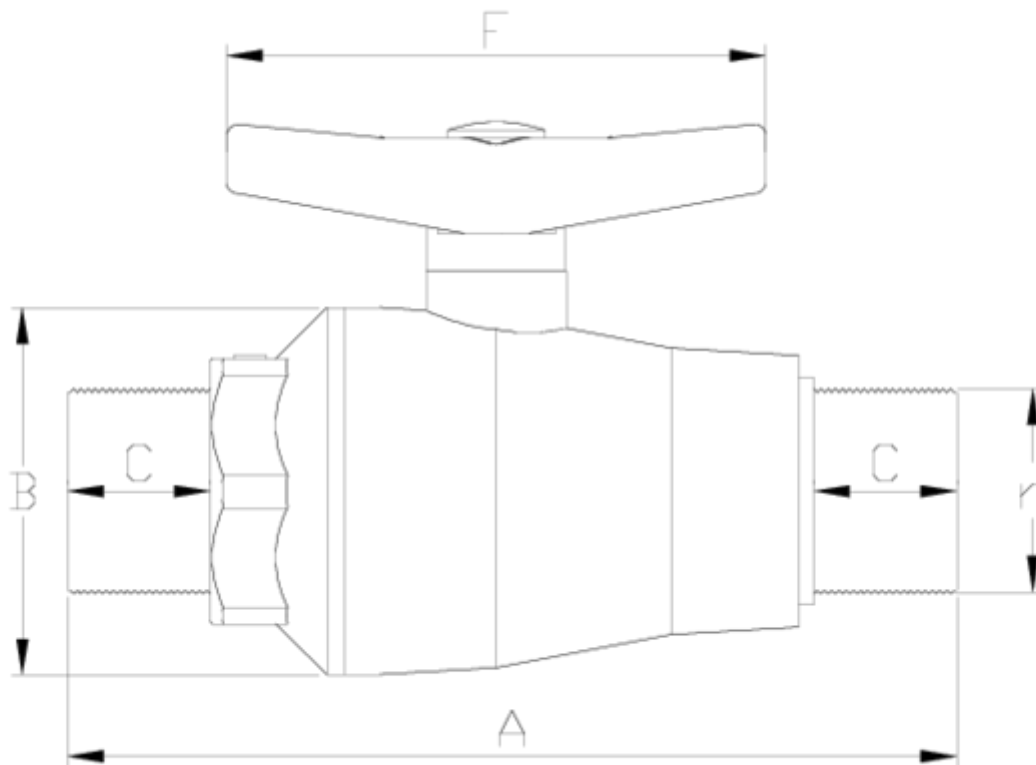

Vannes boisseau 'compact'

Sortie fileté

ITEM 567

RÉFÉRENCE	DESCRIPTION	Poids net	Volume (m ³)	Poids brut	Unités par lot
111C010	VALVULA COMPACT R/M 1/2"	0,10963	0,00892	2,43	20
111C011	VALVULA COMPACT R/M 3/4"	0,14188	0,00892	3,075	20
111C012	VALVULA COMPACT R/M 1"	0,217387	0,01553	3,625	15

ITEM 567 | Sortie fileté

CÓDIGO	r	DN	PESO (g)	A	B	C	F	PN	TIPO ROSCA
11C010	1/2"	15	110	110	48	14	80	PN10	BSP
11C011	3/4"	20	142	123	53	17	80	PN10	BSP
11C012	1"	25	217	139	59	19	101	PN10	BSP

Documentation Produit