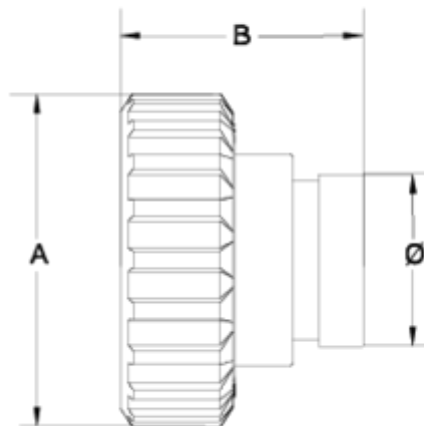

Pièces de rechange

Sortie Netvitc® systema rainuré - Combinaison de gamme ITEM 965

RÉFÉRENCE	DESCRIPTION	Poids net	Volume (m ³)	Poids brut	Unités par lot
111d949	SALIDA V.B NETVITC SISTEMA RANURADO 2"	0,4	0,01553	4,3267	10
111D950	SALIDA V.B NETVITC SISTEMA RANURADO 3"	1,122	0,03129	7,305	6

ITEM 965 | Sortie Netvitc® systema rainuré - Combinaison de gamme

CÓDIGO	f	PESO (g)	A	B	PN	MEDIDA
11D949	2"	400	121	86	10	MÉTRICO
11D950	3"	1121	175	132	10	MÉTRICO

Documentation Produit

Certifications de produits