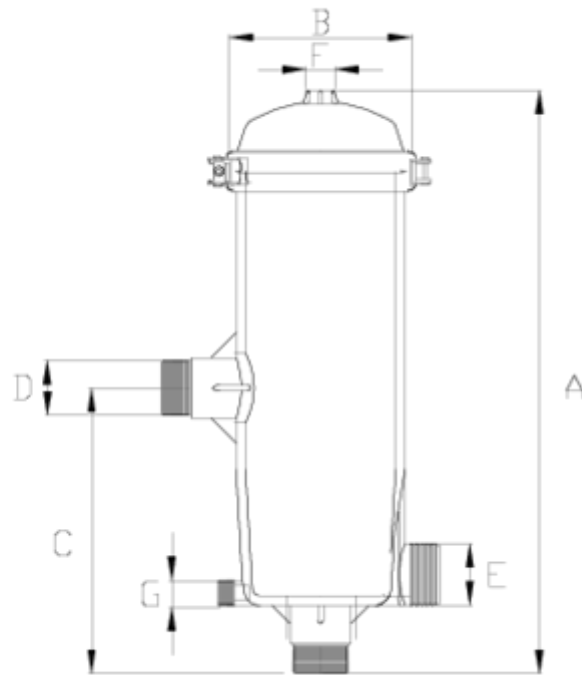

Filtres

Sortie taraudée "BSP" super ITEM 318

RÉFÉRENCE	DESCRIPTION	Poids net	Volume (m ³)	Poids brut	Unités par lot
1008007	FILTRO ANILLAS S/R 2" 40m3 140MESH	6,7208	0,08678	14,995	2
1008017	FILTRO ANILLAS S/R 2"-40m3-120MESH	6,5008	0,08678	14,555	2

ITEM 318 | Sortie taraudée "BSP" super

Documentation Produit

Certifications de produits

Certificats d'entreprise