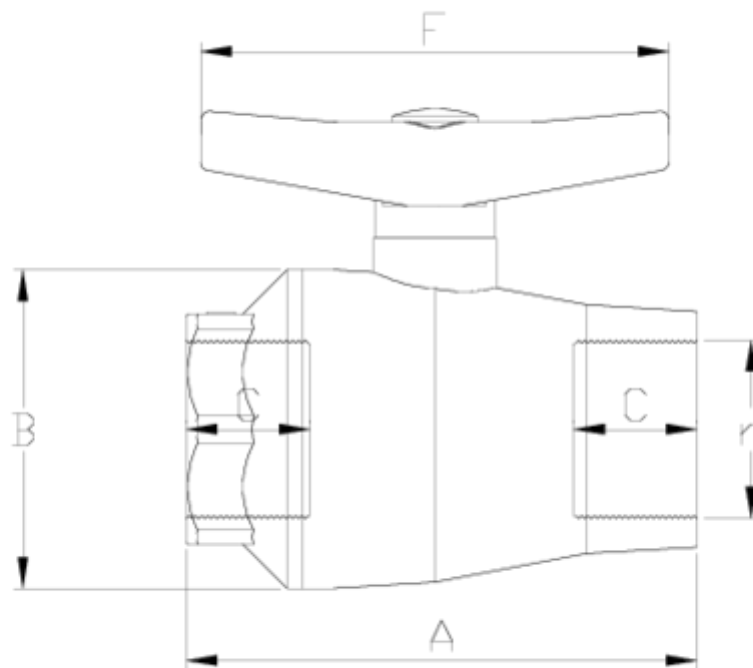

Vannes boisseau 'compact'

Sortie tauraudée npt - fpm

ITEM 986

RÉFÉRENCE	DESCRIPTION	Poids net	Volume (m ³)	Poids brut	Unités par lot
111C374		0.459	0.01553	6.25	52.10
111C375		0.8255	0.01553	4.454	5

ITEM 986 | Sortie tauraudée npt - fpm

CÓDIGO	r	DN	PESO (g)	A	B	C	F	PN	TIPO ROSCA
11C374	1 1/2"	40	571.2	141	83	33	130	PN10	NPT
11C375	2"	50	912.8	162	104	39	172	PN10	NPT

Documentation Produit

Certifications de produits

Certificats d'entreprise