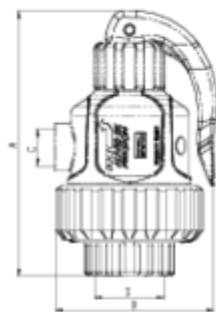

Vannes anti-retour à ressort

Soupape de décharge à coller ITEM 982

RÉFÉRENCE	DESCRIPTION	Poids net	Volume (m ³)	Poids brut	Unités par lot
1016433	VÁLVULA DE ALIVIO ENCOLAR 32.-(2,5 BARES)	0,301475	0,00472	1,323	4

ITEM 982 | Soupape de décharge à coller

CÓDIGO	Ø	DN	PESO (g)	PRESIÓN ALIVIO	A	B	C	D	SISTEMA
16433	32	25	277	2.5	123	74	3/8"	32	BSP

Documentation Produit

Certifications de produits

Certificats d'entreprise