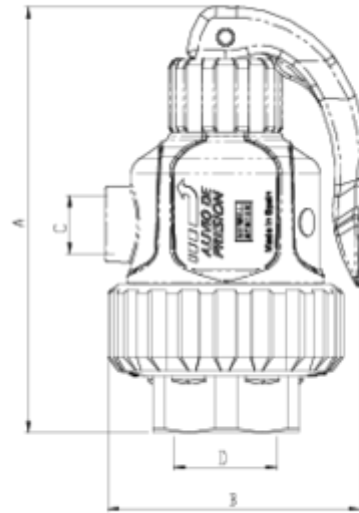

## Vannes anti-retour à ressort

# Soupape de décharge taraudé ITEM 983

RÉFÉRENCE	DESCRIPTION	Poids net	Volume (m <sup>3</sup> )	Poids brut	Unités par lot
1016443	VÁLVULA DE ALIVIO R/H 1" (2,5 BARES)	0,283225	0,00472	1,346	4