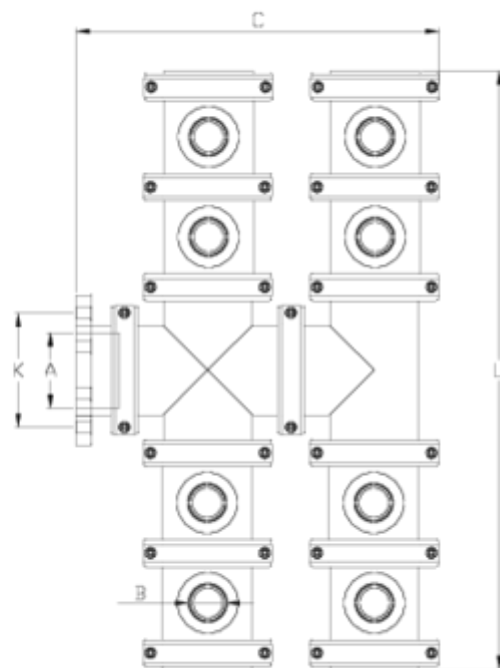

Système Hydrant Netvitc System®

Hidrante double entrée centrale - connexion brides ITEM 620

RÉFÉRENCE	DESCRIPTION	Poids net	Volume (m ³)	Poids brut	Unités par lot
11NH428	HIDRANTE DOBLE ENT-C NET SYS 110-1" -	13,185	0,00000	13,185	0
11NH429	HIDRANTE DOBLE ENT-C NET SYS 110-1 1/4" -	13,305	0,00000	13,305	0
11NH430	HIDRANTE DOBLE ENT-C NET SYS 110-1 1/2" -	13,563	0,00000	13,563	0
11NH431	HIDRANTE DOBLE ENT-C NET SYS 110-2" -	11,577	0,00000	11,577	0

ITEM 620 | Hidrant double entrée centrale - connexion brides

Código	ENTRADA - A	SALIDA - B	SALIDAS	Peso (g)	C	L	K	PN	TIPO ROSCA
1NH428	110	1"	6	13161	512	739	178-190	PN10	BSP
1NH429	110	1 1/4"	6	13281	512	739	178-190	PN10	BSP
1NH430	110	1 1/2"	6	13539	512	739	178-190	PN10	BSP
1NH431	110	2"	4	11557	512	593	178-190	PN10	BSP