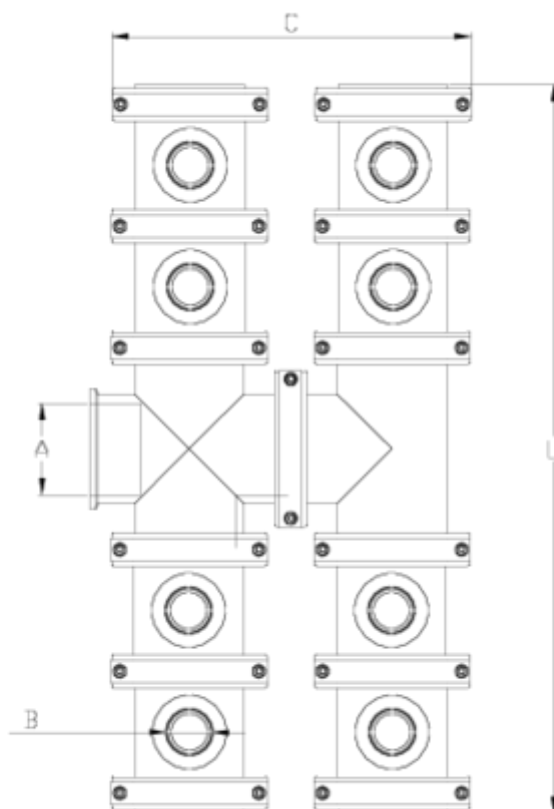

Système Hydrant Netvitc System®

Hidrante double entrée centrale - connexion Netvitc System ITEM 616

RÉFÉRENCE	DESCRIPTION	Poids net	Volume (m ³)	Poids brut	Unités par lot
11NH128	HIDRANTE DOBLE ENT-C NET SYS 110-1"	11,892	0,00000	11,892	1
11NH129	HIDRANTE DOBLE ENT-C NET SYS 110-1 1/4"	12,012	0,00000	12,012	1
11NH130	HIDRANTE DOBLE ENT-C NET SYS 110-1 1/2"	12,27	0,00000	12,27	1
11NH131	HIDRANTE DOBLE ENT-C NET SYS 110-2"	9,824	0,00000	9,824	1

ITEM 616 | Hidrant double entrée centrale - connexion Netvitc System

Código	ENTRADA - A	SALIDA - B	SALIDAS	Peso (g)	C	L	PN	TIPO ROSCA
1NH108	110	1"	6	11870	442	739	PN10	BSP
1NH109	110	1 1/4"	6	11990	442	739	PN10	BSP
1NH110	110	1 1/2"	6	12248	442	739	PN10	BSP
1NH111	110	2"	4	10266	442	593	PN10	BSP