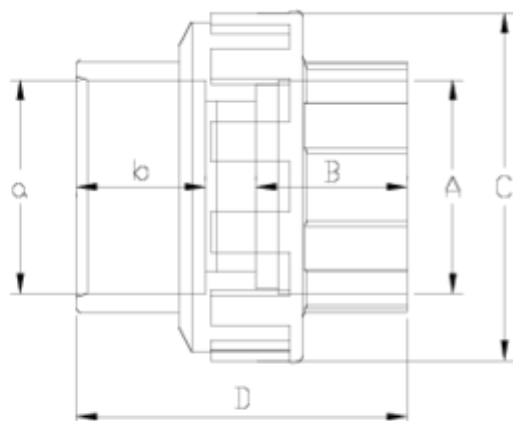

Raccords PVC-U pression

Union 3 pièces, femelle/femelle à coller BS métrique ITEM 922

RÉFÉRENCE	DESCRIPTION	Poids net	Volume (m ³)	Poids brut	Unités par lot
1001843	ENLACE 3 PIEZAS ENC BS-METRICO 32-1"	0,0849	0,00891	3,415	38
1001845	ENLACE 3 PIEZAS ENC BS-METRICO 50-1 1/2"	0,19434	0,03129	10,29	50
1001846	ENLACE 3 PIEZAS ENC BS-METRICO 63-2"	0,321833	0,04460	12,28	36

ITEM 922 | Union 3 pièces, femelle/femelle à coller BS métrique

Código	A-a	Peso (g)	B	b	C	D	PN	MEDIDA
01843	1"-32	85	22	22	62	58	PN10	METRICO / BS
01845	1 1/2"-50	210	32	31	80	84	PN10	METRICO / BS
01846	2"-63	361	39	38	98	100	PN10	METRICO / BS