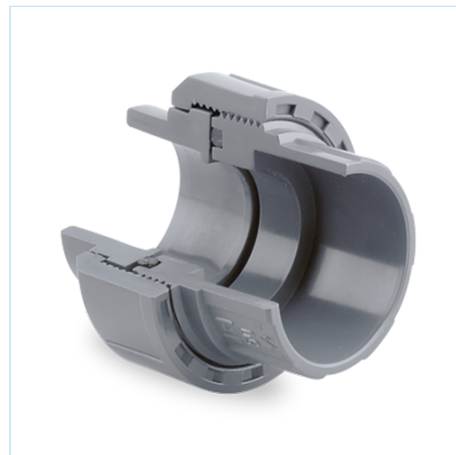

Raccords PVC-U pression

Union 3 pièces, femelle/femelle à coller BS métrique ITEM 922

RÉFÉRENCE	DESCRIPTION	Poids net	Volume (m ³)	Poids brut	Unités par lot
1001843	ENLACE 3 PIEZAS ENC BS-METRICO 32-1"	0,0849	0,00891	3,415	38
1001845	ENLACE 3 PIEZAS ENC BS-METRICO 50-1 1/2"	0,19434	0,03129	10,29	50
1001846	ENLACE 3 PIEZAS ENC BS-METRICO 63-2"	0,321833	0,04460	12,28	36

ITEM 922 | Union 3 pièces, femelle/femelle à coller BS métrique

Código	A-a	Peso (g)	B	b	C	D	PN	MEDIDA
01843	1"-32	85	22	22	62	58	PN10	METRICO / BS
01845	1 1/2"-50	210	32	31	80	84	PN10	METRICO / BS
01846	2"-63	361	39	38	98	100	PN10	METRICO / BS