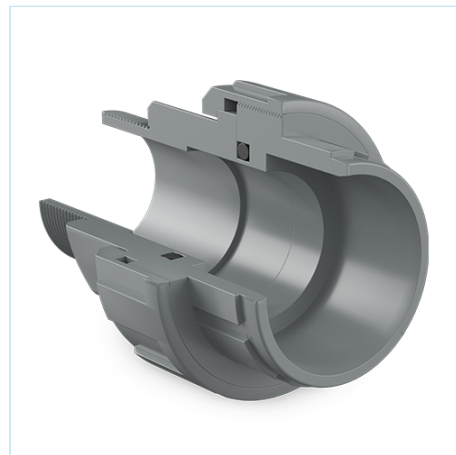

Raccords PVC-U pression

Union 3 pièces mixte fileté/fem. à coller ITEM 920

RÉFÉRENCE	DESCRIPTION	Poids net	Volume (m ³)	Poids brut	Unités par lot
1002358	ENLACE 3 PIEZAS M/ENC SR/M 32-1"	0,114	0,00891	2,92	24
1002360	ENLACE 3 PIEZAS M/ENC S/ R/M 50- 1 1/2"	0,236	0,08677	16,78	60
1002361	ENLACE 3 PIEZAS M/ENC S/R/M 63-2"	0,3782	0,04460	9,77	24

ITEM 920 | Union 3 pièces mixte fileté/fem. à coller

Código	a-A	Peso (g)	B	b	C	D	PN	ROSCA
02358	1"-32	98	22	19	62	72	PN10	BSP
02360	1 1/2"-50	258	31	21	80	98	PN10	BSP
02361	2"-63	409	38	26	99	120	PN10	BSP