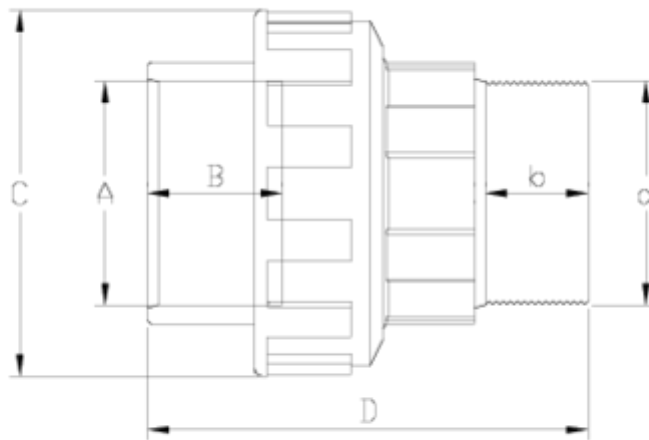

Raccords PVC-U pression

Union 3 pièces mixte fileté/fem. à coller ITEM 920

RÉFÉRENCE	DESCRIPTION	Poids net	Volume (m ³)	Poids brut	Unités par lot
1002358	ENLACE 3 PIEZAS M/ENC SR/M 32-1"	0,114	0,00891	2,92	24
1002360	ENLACE 3 PIEZAS M/ENC S/ R/M 50- 1 1/2"	0,236	0,08677	16,78	60
1002361	ENLACE 3 PIEZAS M/ENC S/R/M 63-2"	0,3782	0,04460	9,77	24

ITEM 920 | Union 3 pièces mixte fileté/fem. à coller

Código	a-A	Peso (g)	B	b	C	D	PN	ROSCA
02358	1"-32	98	22	19	62	72	PN10	BSP
02360	1 1/2"-50	258	31	21	80	98	PN10	BSP
02361	2"-63	409	38	26	99	120	PN10	BSP