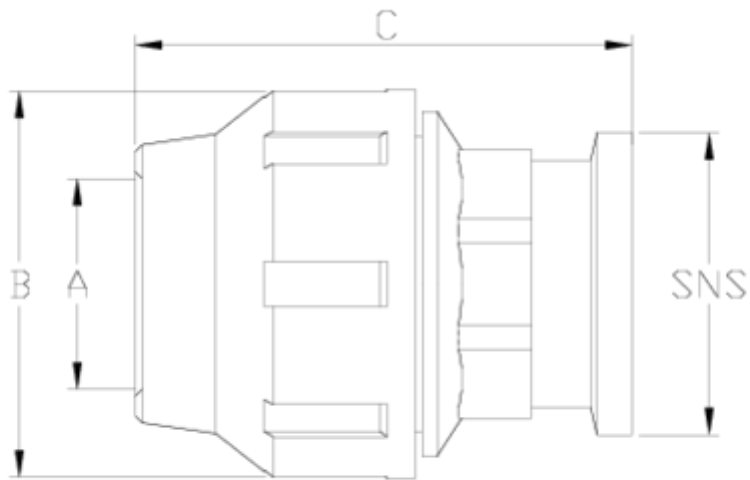

## Raccords PP pour tube polyéthylène

## ITEM 926

RÉFÉRENCE	DESCRIPTION	Poids net	Volume (m <sup>3</sup> )	Poids brut	Unités par lot
1012381	ENLACE MIXTO SNS 63-2"	0,552	0,03174	5,97	10

## ITEM 926 | Union mixte SNS®

Código	Ø tubo-SNS	Peso (g)	A	B	C	PN	SISTEMA
12381	63 - 63	557	64	109	145	PN10	MÉTRICO