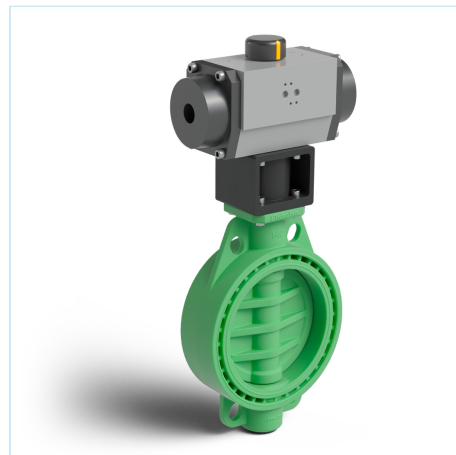

## Vannes papillon PP-RCT

# Vanne à papillon Implex PP-RCT pneumatique, S/E verte ITEM 07P

RÉFÉRENCE	DESCRIPTION	Poids net	Volume (m <sup>3</sup> )	Poids brut	Unités par lot
109P262		4,67	0,03129	5,243	1
109P263		4,71	0,02243	5,1977	1
109P264		5,47	0,02243	5,9577	1
109P265		9,32	0,04460	10,014	1
109P267		13,05	0,06649	13,9705	1
109P268		13,55	0,04460	14,244	1
109P269		19,1	0,06649	20,0205	1

## ITEM 07P | Vanne à papillon Implex PP-RCT pneumatique, S/E verte

CÓDIGO	Ø	DN	PESO	A	B	C	D	K	PN
9P262	63	65	4295	376	136	210	18x4	125-145	10
9P263	75	65	4295	376	136	210	18x4	125-145	10
9P264	90	80	5186	400	130	210	18x8	146-160	10
9P265	110	100	8404	420	152	290	18x8	178-190	10
9P267	125/140	125	12636	500	187	310	18x8	210-216	10
9P268	160	125	13758	522	214	310	22x8	235-241	10
9P269	200	200	17520	596	270	362	22x8	292-298	6