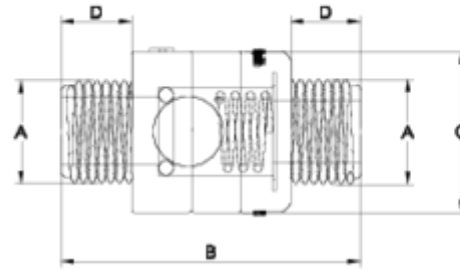

Raccords filetés PP

VANNE ANTI-RETOUR INTEGRALE PPR ITEM 977

RÉFÉRENCE	DESCRIPTION	Poids net	Volume (m ³)	Poids brut	Unités par lot
1004541	V.ANTIRETORNO INTEGRAL PPR 1/2" EPDM	0,02943	0,00472	1	30

ITEM 977 | VANNE ANTI-RETOUR INTEGRALE PPR

Código	A	Peso (g)	B	C	D	PN	TIPO ROSCA
04541	1/2"	17	60	32	14	PN10	BSP

Documentation Produit

Certifications de produits

Certificats d'entreprise

Pol. Ind. Plá Vallonga,
c/ Agua, 28
03006 ALICANTE (España)

+34 965 11 42 82