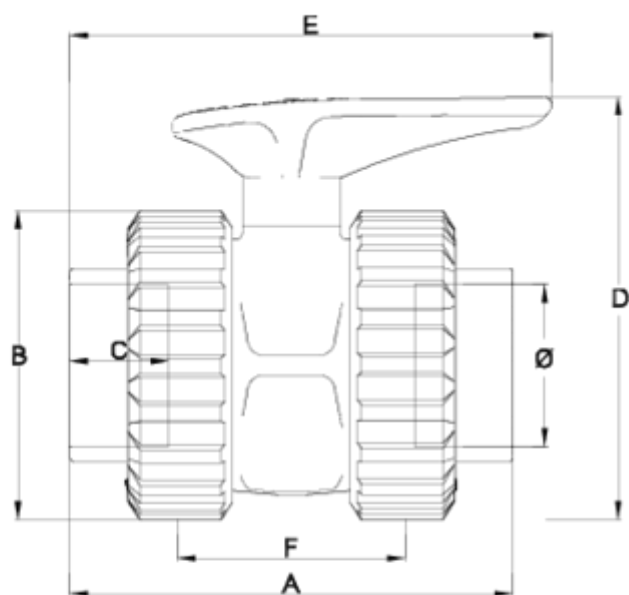

Vannes à boisseau 'Basic'

Vanne boisseau 'Basic' Sortie à coller - PE - Système Basic ITEM 205

RÉFÉRENCE	DESCRIPTION	Poids net	Volume (m ³)	Poids brut	Unités par lot
1011074	VALVULA ENLACE S/ENCOLAR 20	0,158083	0,01553	6,65	40
1011075	VALVULA ENLACE S/ENCOLAR 25	0,19831	0,02244	8,42	40
1011076	VALVULA ENLACE S/ENCOLAR 32	0,342733	0,03129	10,855	30
1011077	VALVULA ENLACE S/ENCOLAR 40	0,57885	0,03129	12,56	20
1011078	VALVULA ENLACE S/ENCOLAR 50	0,86	0,03129	13,435	15
1011079	VALVULA ENLACE S/ENCOLAR 63	1,37208	0,03682	14,27	10
1011080	VALVULA ENLACE S/ENCOLAR 75	2,698	0,03129	11,365	4
1011081	VALVULA ENLACE S/ENCOLAR 90	4,35115	0,02244	9,19	2
1011682	VALVULA ENLACE S/ENC 110	6,44505	0,04460	13,62	2
1011763	V.E SIST GAT S/ENC 125 DN113 PTFE	8.7551	0.044603	9.485	1
1011889	V.E SNS SIS GAT S/ENC 125 DN113 PTFE	10.425	0.04460	11.16	1
1011890		13.873	0.06347	14.66	1
1011883		18,46	0,13096	19,25	1
1011010	VALVULA ENLACE S/ENCOLAR 63-75	1,417	0,03682	14,719	10
1011011	VALVULA ENLACE S/ENCOLAR 75-90	2,886	0,03129	12,117	4
1011768	V.E SIST GATILLO S/ENC 140 DN113 PTFE	8.624	0.03682	9.24	1
1011012	VALVULA ENLACE S/ENCOLAR 90-110	4,6762	0,02244	9,84	2
1011685	V E. SIST GATILLO S/ENC 125	6,5608	0,03682	7,11	1
1011686	V E. SIST GATILLO S/ENC 140	6,5	0,03682	7,26	1
1011840	V.E SNS SIS GAT S/ENC 160 DN125 PTFE	14.163	0.06347	14.95	1

ITEM 205 | Vanne boisseau 'Basic' Sortie à coller - PE - Système Basic

CÓDIGO	f	DN	PESO (g)	A	B	C	D	E	F	PN	MEDIDA
11074	20	15	158	84	52	16	78	92	47	PN16	MÉTRICO
11075	25	20	198	96	59	19	84	92	51	PN16	MÉTRICO
11076	32	25	343	117	70	23	97	138	66	PN16	MÉTRICO
11077	40	32	579	132	84	25	128	160	72	PN16	MÉTRICO
11078	50	40	860	149	99	31	142	169	77	PN16	MÉTRICO
11079	63	50	1372	173	121	38	165	188	90	PN16	MÉTRICO
11080	75	65	2698	215	151	45	222	281	121	PN10	MÉTRICO
11081	90	80	4351	255	175	51	244	301	141	PN10	MÉTRICO
11682	110	100	6445	267	210	61	307	426	155	PN10	MÉTRICO
11763	125	113	8755	328	228	71	323	509	161	PN10	MÉTRICO