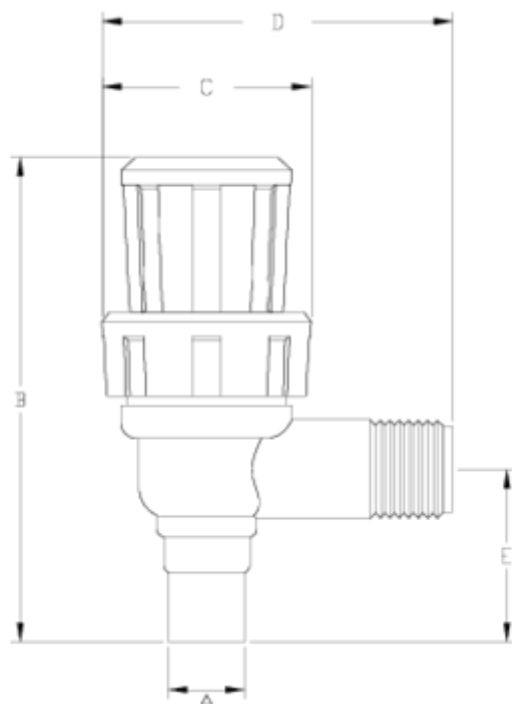

Vannes et filtres à tête inclinée

## Vanne de régulation filetée modèle "L" ITEM 446

RÉFÉRENCE	DESCRIPTION	Poids net	Volume (m <sup>3</sup> )	Poids brut	Unités par lot
1021101	VÁLVULA REGULACIÓN 1/2"	0.09025	0.00437	1.05	10
1021102		0.095	0.00437	1.075	10

## ITEM 446 | Vanne de régulation filetée modèle "L"

CÓDIGO	Ø	DN	Peso (g)	A	B	C	D	E
21101	1/2"	15	92	16	100	43	74	36
21102	1/2"	15	98	20	104	43	74	40