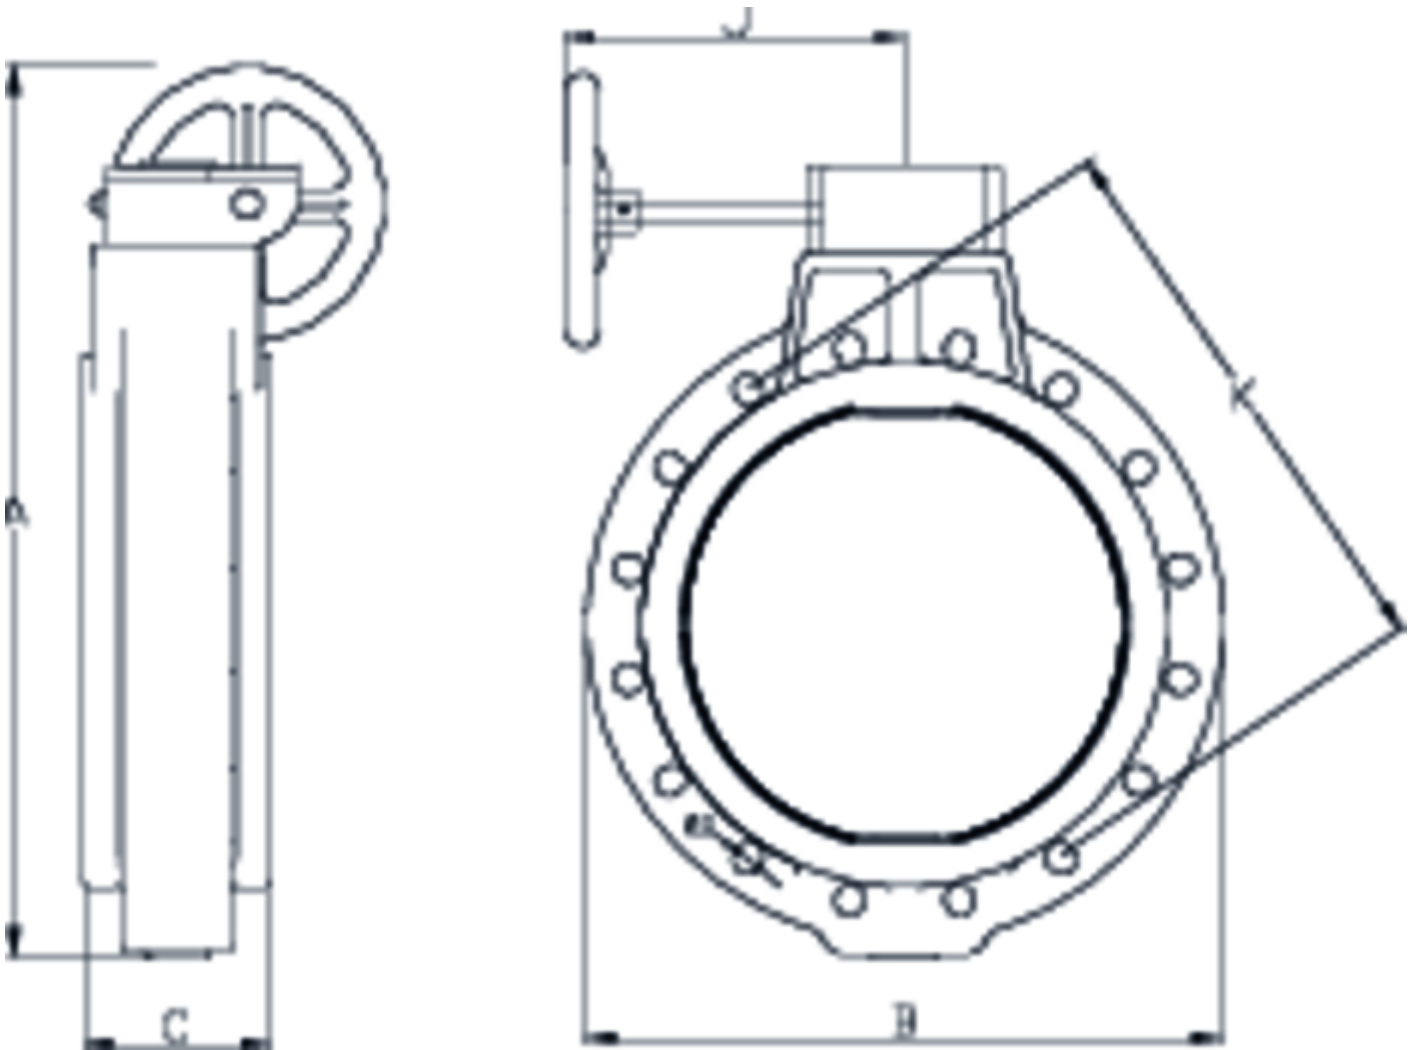

Vannes papillon

Vanne Implex avec poignée à détente/brides - EPDM ITEM 187XXL

RÉFÉRENCE	DESCRIPTION	Poids net	Volume (m ³)	Poids brut	Unités par lot
1009651	V.M.IMPLEX GATILLO/BRIDAS 400	95,3	0,36961	99,08	1

ITEM 187XXL | Vanne Implex avec poignée à détente/brides - EPDM

CÓDIGO	f	PESO	A	B	C	D	K	J	PN	MEDIDA
09636	400	31600	820	580	170	26x16	515	310	PN6	MÉTRICO

Pol. Ind. Plá Vallonga,
c/ Agua, 28
03006 ALICANTE (España)