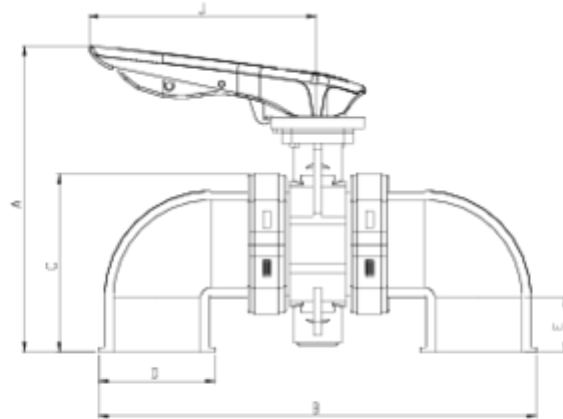

Vannes papillon Netvitc System®

Vanne Netvitc

ITEM 622

RÉFÉRENCE	DESCRIPTION	Poids net	Volume (m ³)	Poids brut	Unités par lot
109N102	V/M NET SYS ACODADA 90	4,482	0,04460	9,794	2
109N103	V/M NET SYS ACODADA 110	5,839	0,04460	12,508	2
109N104	V/M NET SYS ACODADA 125	7,157	0,04460	15,144	2
109N105	V/M NET SYS ACODADA 140	9,947	0,06149	10,867	1
109N106	V/M NET SYS ACODADA 160	11,737	0,06150	12,031	1
109N107	V/M NET SYS ACODADA 200	16,334	0,04836	17,184	1

ITEM 622 | Vanne Netvitc

PESO	CÓDIGO	f	BRIDA	A	B	C	D	E	J	PN	MEDIDA
4482	9N102	90	90	288	433	164	121	51	230	PN10	MÉTRICO
5839	9N103	110	110	308	505	188	144	61	230	PN10	MÉTRICO
7157	9N104	125	125	344	540	203	159	69	270	PN10	MÉTRICO
11737	9N106	160	160	386	683	251	201	86	270	PN10	MÉTRICO
16344	9N107	200	200	460	816	297	251	106	270	PN6	MÉTRICO