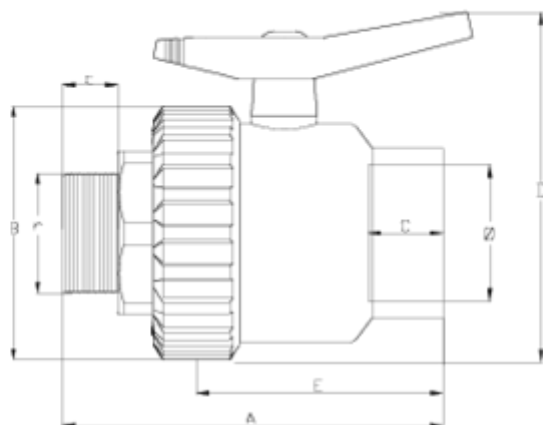

Vannes à boisseau 'Semi compact'

Sortie à coller - filetée

ITEM 729

RÉFÉRENCE	DESCRIPTION	Poids net	Volume (m ³)	Poids brut	Unités par lot
111S025	VÁLVULA SEMICOMPACTA S/ENC-R/M 50-1 1/2"	0,73713	0,03129	11,63	15
111S026	VÁLVULA SEMICOMPACTA S/ENC-R/M 63-2"	1,076	0,03682	10,76	10

ITEM 729 | Sortie à coller - filetée

CÓDIGO PE	f-r	DN	PESO (g)	A	B	C	c	D	E	PN	TIPO ROSCA
11S025	50-1 1/2"	40	695	170	99	31	22	138	109	PN10	BSP
11S026	63-2"	50	1080	193	116	38	25	172	124	PN10	BSP

Documentation Produit