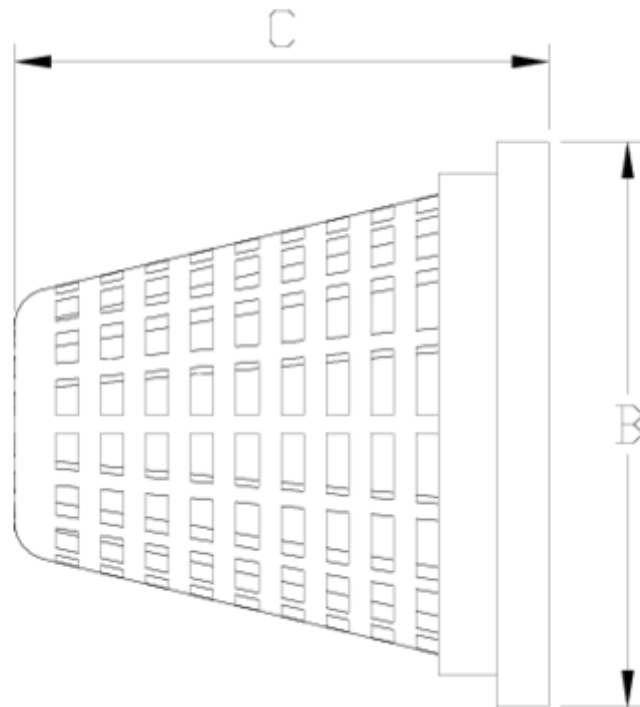

Pièces de rechange

Passoire

ITEM 279

RÉFÉRENCE	DESCRIPTION	Poids net	Volume (m ³)	Poids brut	Unités par lot
1016411	CESTA 20	0,006463	0,00473	0,311	30
1016412	CESTA 25	0,007895	0,00473	0,275	20
1016413	CESTA 32	0,01073	0,00473	0,439	30
1016414	CESTA 40	0,018064	0,00473	0,37	14
1016415	CESTA 50	0,02336	0,00473	0,4675	15
1016416	CESTA 63	0,160217	0,00892	2,11	12
1016417	CESTA 75	0,0794	0,00892	0,505	4
1016418	CESTA 90	0,1094	0,00892	0,625	4

ITEM 279 | Passoire

Código	d	Peso	B	C	PN	MEDIDA
16411	20	6	39	39	PN16	MÉTRICO
16412	25	8	44	44	PN16	MÉTRICO
16413	32	10	53	52	PN16	MÉTRICO
16414	40	17	65	61	PN16	MÉTRICO
16415	50	20	77	71	PN16	MÉTRICO
16416	63	30	93	88	PN16	MÉTRICO
16417	75	190	121	120	PN10	MÉTRICO
16418	90	210	143	138	PN10	MÉTRICO