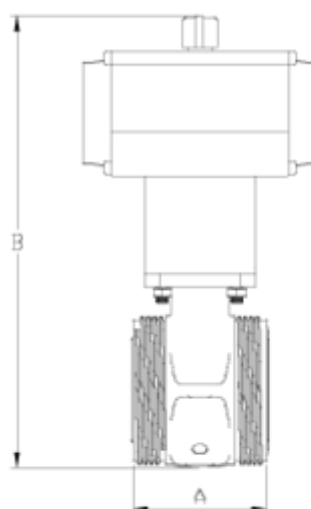

Vannes à boisseau 'Basic'

Cuerpo V.E actuador neumático simple efecto - PTFE

ITEM 262

RÉFÉRENCE	DESCRIPTION	Poids net	Volume (m ³)	Poids brut	Unités par lot
1011579	C.V ENLACE ACT NEUMATICO S/E 20	2,283	0,01553	2,523	1
1011580	C.V ENLACE ACT NEUMATICO S/E 25	2,301	0,02244	2,841	1
1011581	C.V ENLACE ACT NEUMATICO S/E 32	1,9476	0,00891	2,135	1
1011582	C.V ENLACE ACT NEUMATICO S/E 40	2,254	0,03129	2,814	1
1011583	C.V ENLACE ACT NEUMATICO S/E 50	2,622	0,03129	3,162	1
1011584	C.V ENLACE ACT NEUMATICO S/E 63	3,6	0,03648	4,3	1
1011585	C.V ENLACE ACT NEUMATICO S/E 75	4,891	0,04460	5,731	1
1011586	C.V ENLACE ACT NEUMATICO S/E 90	5,659	0,04460	6,499	1
1011587	C.V ENLACE ACT NEUMATICO S/E 110	6,03	0,04460	6,87	1
1011588	C.V ENLACE ACT NEUMATICO S/E 125	6,585	0,04460	7,425	1

ITEM 262 | Cuerpo V.E actuador neumático simple efecto - PTFE

CÓDIGO	f tubo	Actuador	PESO (g)	DN	A	B	C	PN	MEDIDA
11579	20	H050SE	2283	15	47	211	138	PN16	MÉTRICO
11580	25	H050SE	2301	20	51	219	138	PN16	MÉTRICO
11581	32	H050SE	2399	25	66	230	138	PN16	MÉTRICO
11582	40	H063SE	2254	32	72	249	156	PN16	MÉTRICO
11583	50	H063SE	2622	40	77	267	156	PN16	MÉTRICO
11584	63	H063SE	3600	50	90	352	156	PN16	MÉTRICO
11585	75	H075SE	4891	65	121	426	210	PN10	MÉTRICO
11586	90	H100SE	5659	80	141	450	280	PN10	MÉTRICO
11587	110	H100SE	6030	100	155	477	280	PN10	MÉTRICO
11588	125	H100SE	6595	110	161	470	280	PN10	MÉTRICO