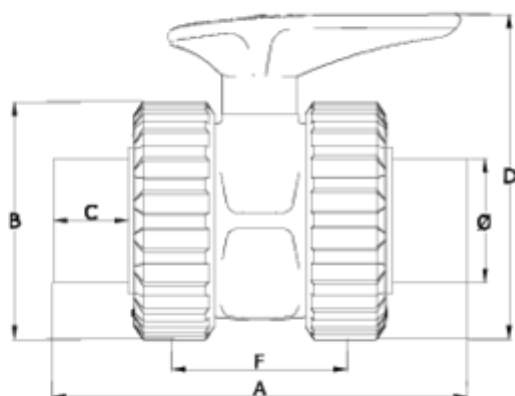

Vannes à boisseau 'Basic'

ROBINET A BOULE BASIC SORTIE MALE A COLLER FPM ITEM 781

RÉFÉRENCE	DESCRIPTION	Poids net	Volume (m ³)	Poids brut	Unités par lot
1011460	VÁLVULA DE BOLA BASIC ENCOLAR MACHO VITON 20	0,158	0,01553	6,64	40
1011461	VÁLVULA DE BOLA BASIC ENCOLAR MACHO VITON 25	0,2	0,02243	8,32	40
1011462	VÁLVULA DE BOLA BASIC ENCOLAR MACHO VITON 32	0,332	0,03129	10,58	30
1011463	VÁLVULA DE BOLA BASIC ENCOLAR MACHO VITON 40	0,574	0,03129	12,1	20
1011464	VÁLVULA DE BOLA BASIC ENCOLAR MACHO VITON 50	0,838	0,03129	13,19	15
1011473	VÁLVULA DE BOLA BASIC ENCOLAR MACHO VITON 63	1,308	0,03682	13,78	10

ITEM 781 | ROBINET A BOULE BASIC SORTIE MALE A COLLER FPM

CÓDIGO	f	PESO (g)	DN	A	B	C	D	F	PN	MEDIDA
11460	20	158	15	104	52	16	78	47	PN16	MÉTRICO
11461	25	200	20	112	59	19	84	51	PN16	MÉTRICO
11462	32	332	25	142	70	23	97	66	PN16	MÉTRICO
11463	40	574	32	165	84	25	128	72	PN16	MÉTRICO
11464	50	838	40	180	99	31	142	77	PN16	MÉTRICO
11473	63	1308	50	210	121	38	165	90	PN16	MÉTRICO