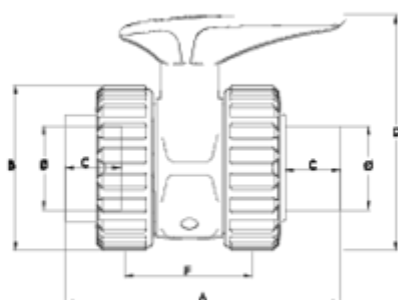

# ROBINET A BOULE BASIC SORTIE MALE - FEMELLE A COLLER FPM ITEM 782

RÉFÉRENCE	DESCRIPTION	Poids net	Volume (m <sup>3</sup> )	Poids brut	Unités par lot
1011547	VÁLVULA DE BOLA BASIC ENCOLAR MACHO - ENCOLAR HEMBRA VITON 20	0,153	0,01553	6,3804	40
1011548	VÁLVULA DE BOLA BASIC ENCOLAR MACHO - ENCOLAR HEMBRA VITON 25	0,2104	0,02243	8,902	40
1011549	VÁLVULA DE BOLA BASIC ENCOLAR MACHO - ENCOLAR HEMBRA VITON 32	0,322	0,03129	10,1569	30
1011550	VÁLVULA DE BOLA BASIC ENCOLAR MACHO - ENCOLAR HEMBRA VITON 40	0,556	0,03129	11,6169	20
1011551	VÁLVULA DE BOLA BASIC ENCOLAR MACHO - ENCOLAR HEMBRA VITON 50	0,81	0,03129	12,6469	15
1011552	VÁLVULA DE BOLA BASIC ENCOLAR MACHO - ENCOLAR HEMBRA VITON 63	1,262	0,03682	13,2413	10

## ITEM 782 | ROBINET A BOULE BASIC SORTIE MALE - FEMELLE A COLLER FPM

CÓDIGO	f	PESO (g)	DN	A	B	C	D	F	PN	MEDIDA
11547	20	153	15	95	52	16	78	47	PN16	MÉTRICO
11548	25	210	20	99	59	19	84	51	PN16	MÉTRICO
11549	32	322	25	130	70	23	97	66	PN16	MÉTRICO
11550	40	556	32	148	84	25	128	72	PN16	MÉTRICO
11551	50	810	40	165	99	31	142	77	PN16	MÉTRICO
11552	63	1263	50	191	121	38	165	90	PN16	MÉTRICO