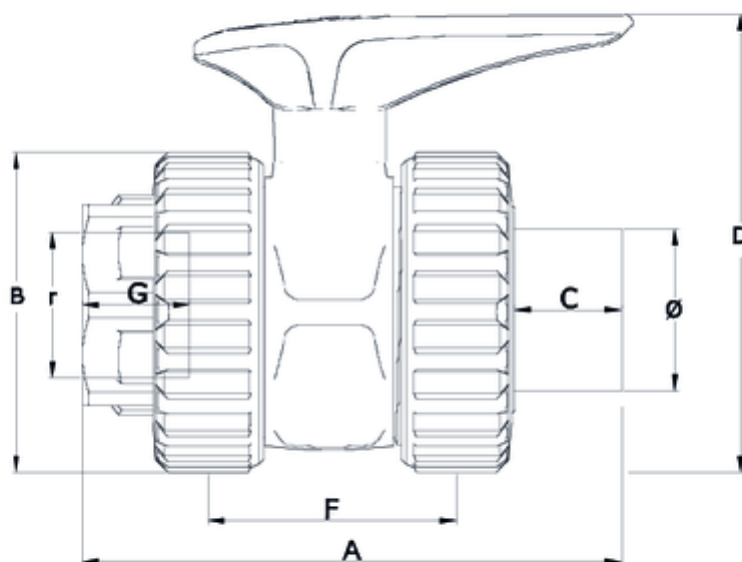

Vannes à boisseau 'Basic'

ROBINET A BOULE BASIC SORTIE TARAUDEE - MALE A COLLER FPM ITEM 783

RÉFÉRENCE	DESCRIPTION	Poids net	Volume (m ³)	Poids brut	Unités par lot
1011020	VÁLVULA DE BOLA BASIC ENCOLAR MACHO - RH VITON 20-1/2"	0,155	0,01553	6,52	40
1011021	VÁLVULA DE BOLA BASIC ENCOLAR MACHO - RH VITON 25-3/4"	0,2114	0,02243	8,945	40
1011022	VÁLVULA DE BOLA BASIC ENCOLAR MACHO - RH VITON 32-1"	0,3842	0,03129	12,1	30
1011023	VÁLVULA DE BOLA BASIC ENCOLAR MACHO - RH VITON 40-1 1/4"	0,557	0,03129	11,75	20
1011026	VÁLVULA DE BOLA BASIC ENCOLAR MACHO - RH VITON 50-1 1/2"	0,83	0,03129	13,07	15
1011027	VÁLVULA DE BOLA BASIC ENCOLAR MACHO - RH VITON 63-2"	1,365	0,03682	14,35	10

ITEM 783 | ROBINET A BOULE BASIC SORTIE TARAUEE - MALE A COLLER FPM

CÓDIGO	f	PESO (g)	DN	A	B	C	D	F	G	PN	TIPO ROSCA
11020	20-1/2"	155	15	98	52	16	78	47	17	PN16	BSP
11021	25-3/4"	211	20	107	59	19	84	51	20	PN16	BSP
11022	32-1"	384	25	131	70	23	97	66	23	PN16	BSP
11023	40-1 1/4"	557	32	150	84	25	128	72	26	PN16	BSP
11026	50-1 1/2"	830	40	167	99	31	142	77	33	PN16	BSP
11027	63-2"	1365	50	186	121	38	165	90	29	PN16	BSP