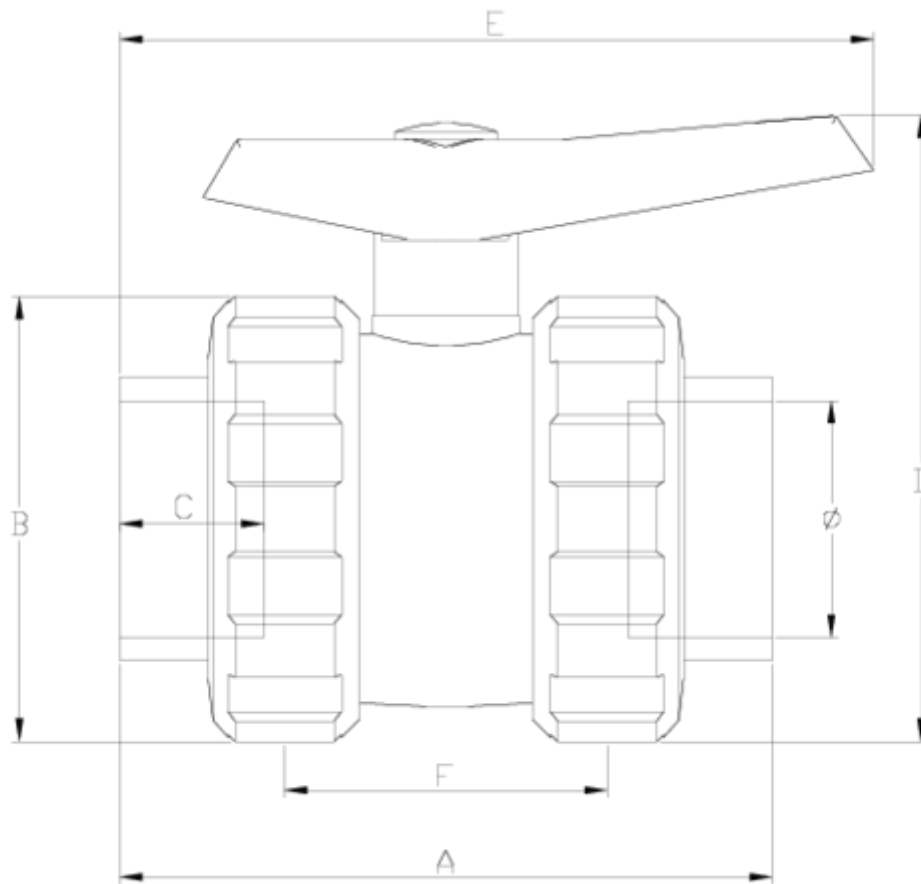

Vannes à boisseau 'Basic'

Sortie à coller - PE

ITEM 059

RÉFÉRENCE	DESCRIPTION	Poids net	Volume (m ³)	Poids brut	Unités par lot
1011024	VALVULA ENLACE S/ENCOLAR 50 BLANCO	0,85	0,03129	13,32	15
1011025	VALVULA ENLACE S/ENCOLAR 63 BLANCO	0,871	0,03682	14,21	10

ITEM 059 | Sortie à coller - PE

CÓDIGO	f	DN	PESO (g)	A	B	C	D	E	F	PN	MEDIDA
11024	50	40	782	150	99	31	138	170	75	PN16	MÉTRICO
11025	63	50	1218	177	116	38	172	207	89	PN16	MÉTRICO

Documentation Produit

Certifications de produits