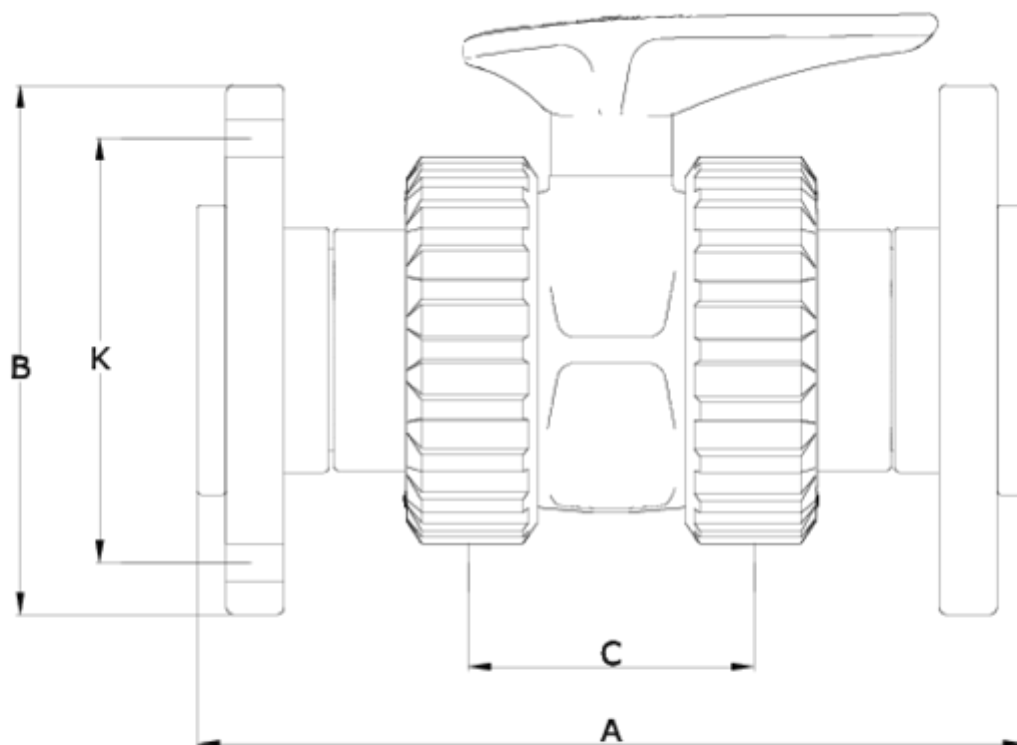

Vannes à boisseau 'Basic'

Sortie Brides - PE - Système Basic

ITEM 575

| RÉFÉRENCE | DESCRIPTION | Poids net | Volume (m ³) | Poids brut | Unités par lot |
|-----------|-----------------------------------|-----------|--------------------------|------------|----------------|
| 111B010 | VALVULA ENLACE S/BRIDAS 75 DN50 | 2,8254 | 0,03682 | 6,2 | 2 |
| 111B011 | VALVULA ENLACE S/BRIDAS 90 DN65 | 4,36 | 0,03129 | 9,2169 | 2 |
| 111B012 | VALVULA ENLACE S/BRIDAS 110 DN80 | 6,689 | 0,02244 | 13,8055 | 2 |
| 111B013 | VALVULA ENLACE S/BRIDAS 125 DN100 | 8,76 | 0,03682 | 9,3813 | 1 |
| 111B014 | VALVULA ENLACE S/BRIDAS 140 DN100 | 11,5458 | 0,03682 | 12,095 | 1 |
| 111B078 | VALVULA ENLACE S/BRIDAS 50 | 1,412 | 0,06150 | 14,9635 | 10 |
| 111B079 | VALVULA ENLACE S/BRIDAS 63 | 2,27 | 0,03682 | 10,86 | 10 |
| 111B080 | VALVULA ENLACE S/BRIDAS 75 | 3,84 | 0,03129 | 19,7 | 5 |
| 111B081 | VALVULA ENLACE S/BRIDAS 90 | 6,5391 | 0,04717 | 13,27 | 2 |
| 111B082 | VALVULA ENLACE S/BRIDAS 110 | 10,07455 | 0,04460 | 20,879 | 2 |

ITEM 575 | Sortie Brides - PE - Système Basic

| CÓDIGO | f | PESO (g) | DN | A | B | C | K | PN | MEDIDA |
|--------|-----|----------|-----|-----|-----|-----|---------|------|---------|
| 11B078 | 50 | 1412 | 40 | 218 | 150 | 77 | 110 | PN16 | MÉTRICO |
| 11B079 | 63 | 2270 | 50 | 263 | 165 | 90 | 125 | PN16 | MÉTRICO |
| 11B080 | 75 | 3840 | 65 | 312 | 185 | 121 | 145 | PN10 | MÉTRICO |
| 11B081 | 90 | 5760 | 80 | 369 | 200 | 141 | 146-160 | PN10 | MÉTRICO |
| 11B082 | 110 | 10074 | 100 | 434 | 220 | 155 | 178-190 | PN10 | MÉTRICO |
| 11B010 | 75 | 2825 | 50 | 302 | 185 | 90 | 145 | PN10 | MÉTRICO |
| 11B011 | 90 | 4360 | 65 | 360 | 200 | 121 | 146-160 | PN10 | MÉTRICO |
| 11B012 | 110 | 6689 | 80 | 426 | 220 | 141 | 178-190 | PN10 | MÉTRICO |
| 11B013 | 125 | 8760 | 100 | 458 | 230 | 155 | 190 | PN10 | MÉTRICO |
| 11B014 | 140 | 11545 | 100 | 490 | 250 | 155 | 210-216 | PN10 | MÉTRICO |