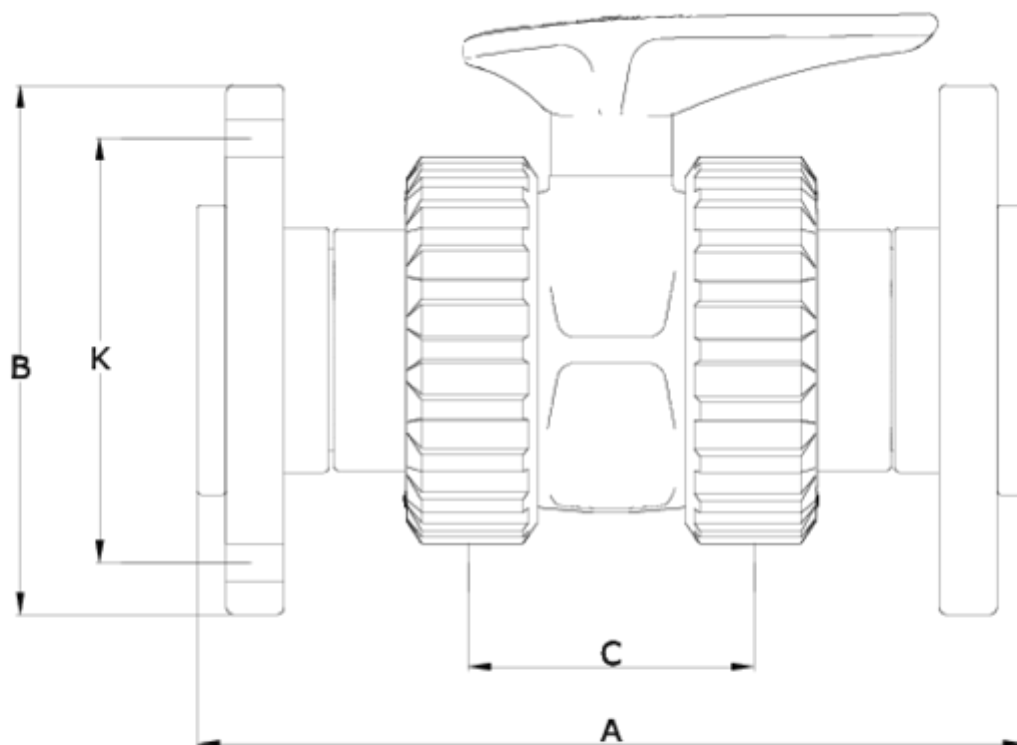

Vannes à boisseau 'Basic'

Sortie brides - PTFE - Système Basic ITEM 579

RÉFÉRENCE	DESCRIPTION	Poids net	Volume (m ³)	Poids brut	Unités par lot
111B154	V E S/BRIDA 50 PTFE	1,412	0,06150	14,9635	10
111B155	V E S/BRIDA 63 PTFE	2,058	0,03682	21,2013	10
111B156	V E S/BRIDA 75 PTFE	3,84	0,04717	19,8418	5
111B157	V E S/BRIDA 90 PTFE	5,76	0,04717	11,9475	2
111B158	V E SIST IMPLEX S/BRIDA 110 PTFE	8,274	0,04460	17,2138	2
111B194	V E S/BRIDA 75 DN 50 PTFE	2,542	0,03682	5,7053	2
111B195	V E S/BRIDA 90 DN65 PTFE	4,36	0,03129	9,2169	2
111B196	V E S/BRIDA 110 DN80 PTFE	6,689	0,02244	13,8055	2
111B197	V E SIST IMPLEX S/BRIDA 125 DN100 PTFE	10,4208	0,03682	10,97	1
111B198	V E SIST IMPLEX S/BRIDA 140 DN100 PTFE	10,4213	0,03682	11,04	1

ITEM 579 | Sortie brides - PTFE - Système Basic

CÓDIGO	f	PESO (g)	DN	A	B	C	K	PN	MEDIDA
11B154	50	1412	40	218	150	77	110	PN16	MÉTRICO
11B155	63	2058	50	263	165	90	125	PN16	MÉTRICO
11B156	75	3840	65	312	185	121	145	PN10	MÉTRICO
11B157	90	5760	80	369	200	141	146-160	PN10	MÉTRICO
11B158	110	8274	100	434	220	155	178-190	PN10	MÉTRICO
11B194	75	2542	50	302	185	90	145	PN10	MÉTRICO
11B195	90	4360	65	360	200	121	146-160	PN10	MÉTRICO
11B196	110	6689	80	426	220	141	178-190	PN10	MÉTRICO
11B197	125	10420	100	458	230	155	190	PN10	MÉTRICO
11B198	140	10421	100	490	250	155	210-216	PN10	MÉTRICO