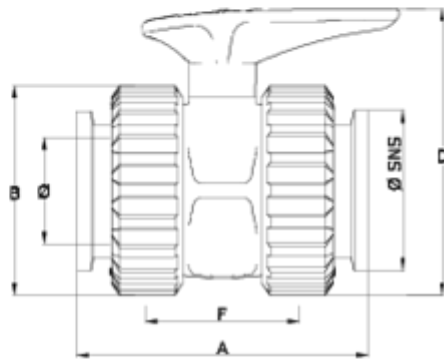

Vannes à boisseau 'Basic'

Sortie Netvitc System® PE

ITEM 730

RÉFÉRENCE	DESCRIPTION	Poids net	Volume (m ³)	Poids brut	Unités par lot
111N005	V/ENLACE SALIDA NETVITC SYSTEM 63 PE	1,2735	0,03682	13,235	10
111N006	V/ENLACE SALIDA NETVITC SYSTEM 75 PE	2,066	0,03129	8,7609	4
111N007	V/ENLACE SALIDA NETVITC SYSTEM 90 PE	3,23	0,02244	6,8875	2
111N008	V/ENLACE SALIDA NETVITC SYSTEM 110 PE	4,67	0,04460	5,3358	1

ITEM 730 | Sortie Netvitc System® PE

CÓDIGO	f	PESO (g)	DN	Brida SNS	A	B	D	F	PN	MEDIDA
11N005	63	1273	50	63	162	121	165	90	PN16	MÉTRICO
11N006	75	2066	65	75	185	151	222	121	PN10	MÉTRICO
11N007	90	3230	80	90	242	175	244	141	PN10	MÉTRICO
11N008	110	4670	100	110	253	210	307	155	PN10	MÉTRICO