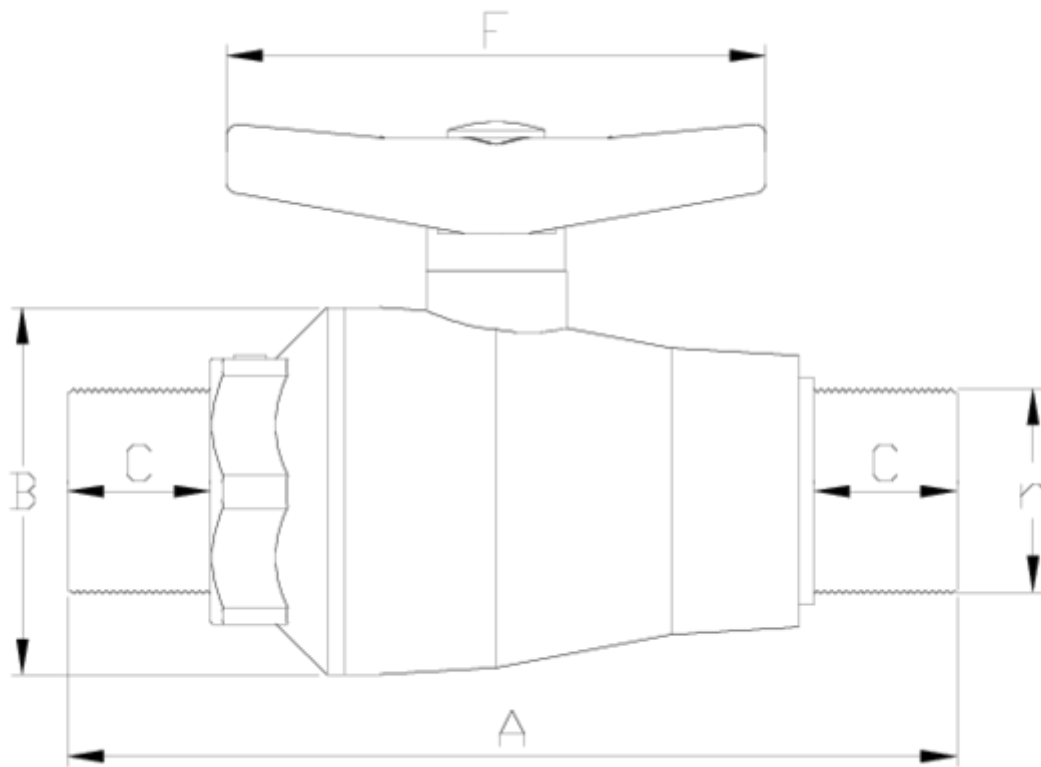

Vannes boisseau 'compact'

Sortie fileté FPM

ITEM 719

RÉFÉRENCE	DESCRIPTION	Poids net	Volume (m ³)	Poids brut	Unités par lot
111C110	V.COMPACT R/M 1/2? VITON	0,11	0,00892	2,2	20
111C111	V.COMPACT R/M 3/4? VITON	0,141	0,00892	2,688	20
111C112	V.COMPACT R/M 1? VITON	0,217	0,01553	4,11	15

ITEM 719 | Sortie filetée FPM

CÓDIGO	r	DN	PESO (g)	A	B	C	F	PN	TIPO ROSCA
11C110	1/2"	15	110	110	48	14	80	PN10	BSP
11C111	3/4"	20	141	123	53	17	80	PN10	BSP
11C112	1"	25	217	139	59	19	101	PN10	BSP

Documentation Produit