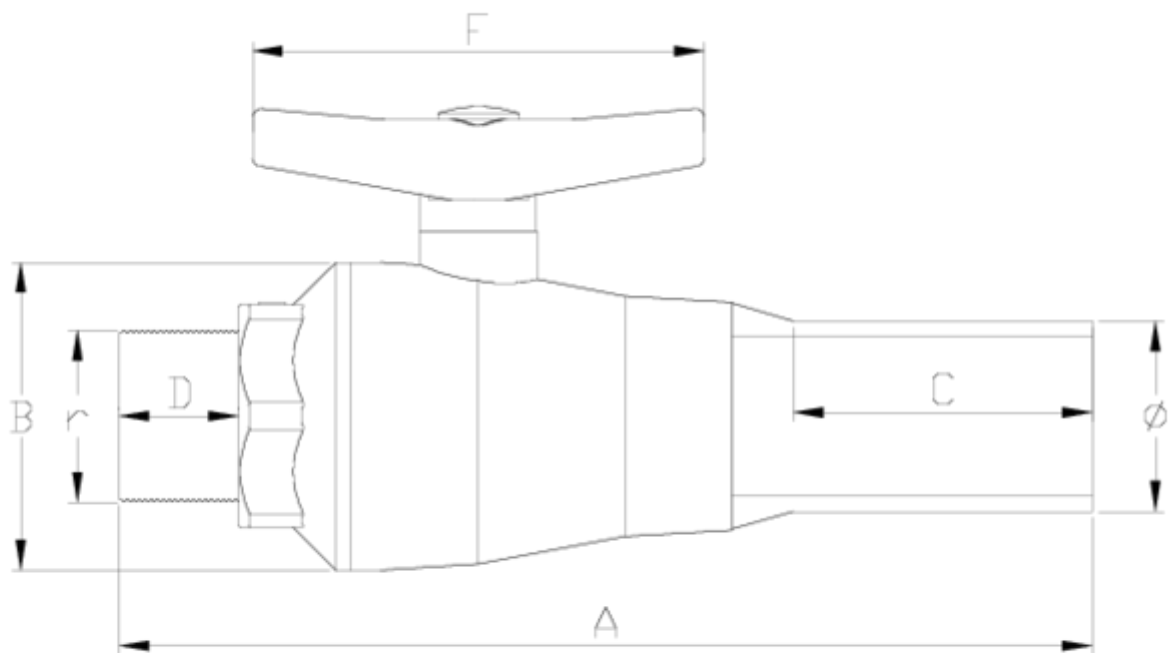

Vannes boisseau 'compact'

Sortie fileté - PE

ITEM 571

RÉFÉRENCE	DESCRIPTION	Poids net	Volume (m ³)	Poids brut	Unités par lot
111C050	VALVULA COMPACT R/M-PE 20-1/2"	0,123	0,00892	2,6	20
111C051	VALVULA COMPACT R/M-PE 25-3/4"	0,158	0,00892	3,3	20
111C052	VALVULA COMPACT R/M-PE 32-1"	0,2591	0,01553	4,214	15

ITEM 571 | Sortie fileté - PE

CÓDIGO	Ø-r	DN	PESO (g)	A	B	C	D	F	PN	TIPO ROSCA
11C050	20-1/2"	15	123.13	180	48	65	14	80	PN10	BSP
11C051	25-3/4"	20	157.78	193	53	65	17	80	PN10	BSP
11C052	32-1"	25	260	216	59	70	19	101	PN10	BSP