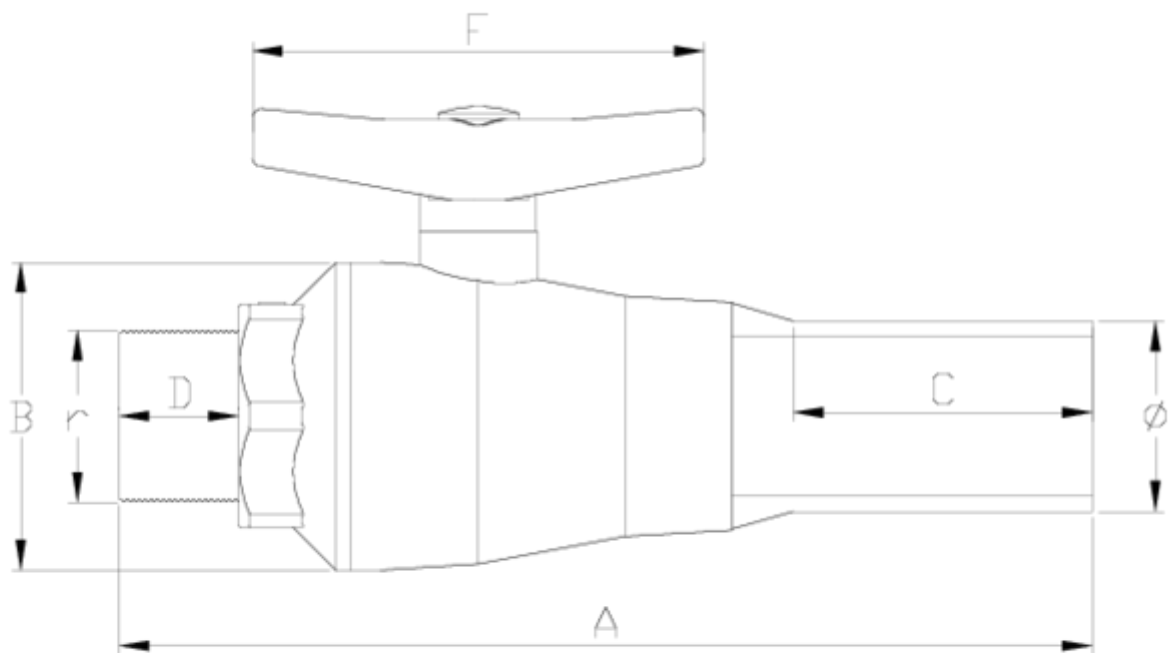

Vannes boisseau 'compact'

Sortie fileté - PE FPM

ITEM 723

RÉFÉRENCE	DESCRIPTION	Poids net	Volume (m ³)	Poids brut	Unités par lot
111C150	V.COMPACT R/M-PE ½" VITON	0,123	0,00892	2,6	20
111C151	V.COMPACT R/M-PE ¾" VITON	0,158	0,00892	3,3	20
111C152	V.COMPACT R/M-PE 1" VITON	0,259	0,01553	4,155	15

ITEM 723 | Sortie filetée - PE FPM

CÓDIGO	Ø-r	DN	PESO (g)	A	B	C	D	F	PN	TIPO ROSCA
11C150	20-1/2"	15	123.13	180	48	65	14	80	PN10	BSP
11C151	25-3/4"	20	157.78	193	53	65	17	80	PN10	BSP
11C152	32-1"	25	259	216	59	70	19	101	PN10	BSP