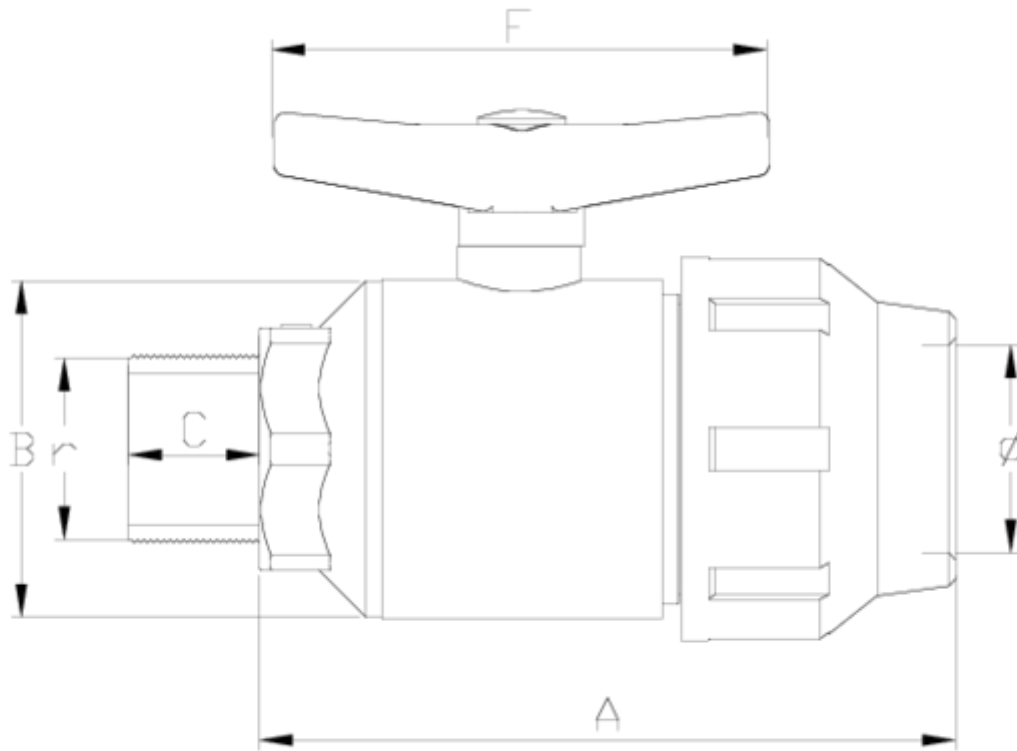

Vannes boisseau 'compact'

Sortie fitting-filetée FPM

ITEM 725

RÉFÉRENCE	DESCRIPTION	Poids net	Volume (m ³)	Poids brut	Unités par lot
111C170	V.COMPACT FITTING-R/M 20-1/2" VITON	0,156	0,01553	3,0804	20
111C171	V.COMPACT FITTING-R/M 25-3/4" VITON	0,214	0,01553	3,9604	20
111C172	V.COMPACT FITTING-R/M 32-1" VITON	0,304	0,02244	5,0775	15

ITEM 725 | Sortie fitting-filetée FPM

CÓDIGO	d-r	DN	PESO (g)	A	B	C	F	PN	TIPO ROSCA
11C170	20-1/2"	15	156	135	48	14	80	PN10	BSP
11C171	25-3/4"	20	214	149	53	17	80	PN10	BSP
11C172	32-1"	25	304	171	59	19	101	PN10	BSP