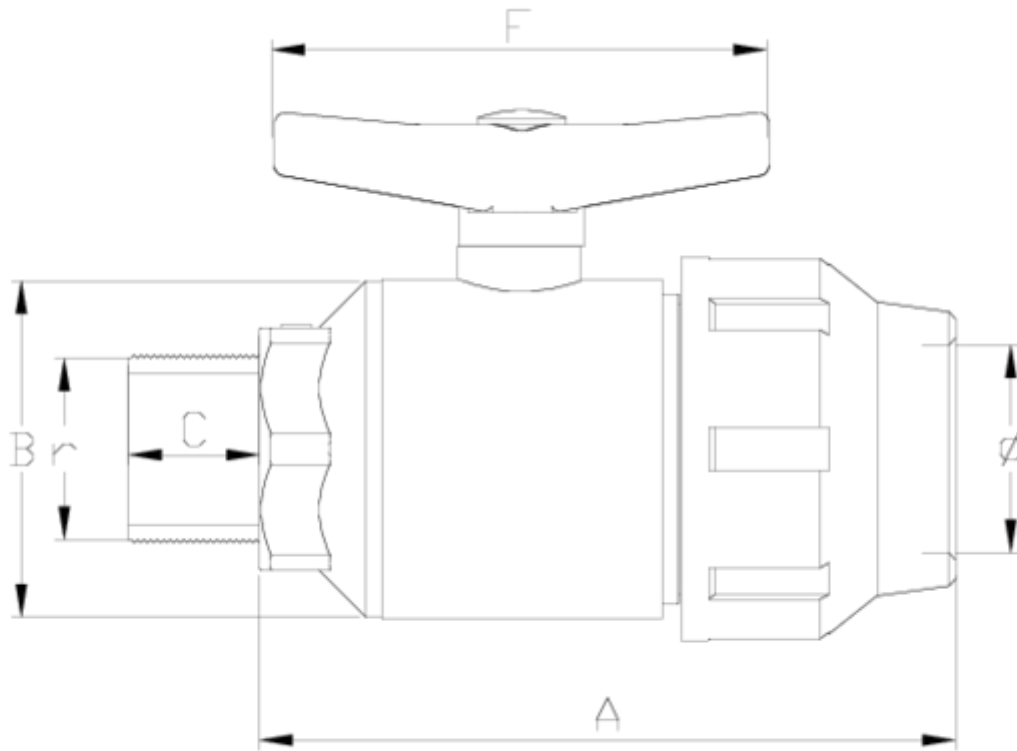

Vannes boisseau 'compact'

Sortie fitting-filetée PTFE

ITEM 717

RÉFÉRENCE	DESCRIPTION	Poids net	Volume (m ³)	Poids brut	Unités par lot
111C070	V.COMPACT FITTING-R/M 20-1/2"	0,156415	0,01553	3,505	20
111C071	V.COMPACT FITTING-R/M 25-3/4"	0,214165	0,01553	4,66	20
111C072	V.COMPACT FITTING-R/M 32-1"	0,3038	0,02244	5,082	15

ITEM 717 | Sortie fitting-filetée PTFE

CÓDIGO	d-r	DN	PESO (g)	A	B	C	F	PN	TIPO ROSCA
11C070	20-1/2"	15	156	135	48	14	80	PN10	BSP
11C071	25-3/4"	20	214	149	53	17	80	PN10	BSP
11C072	32-1"	25	304	171	59	19	101	PN10	BSP