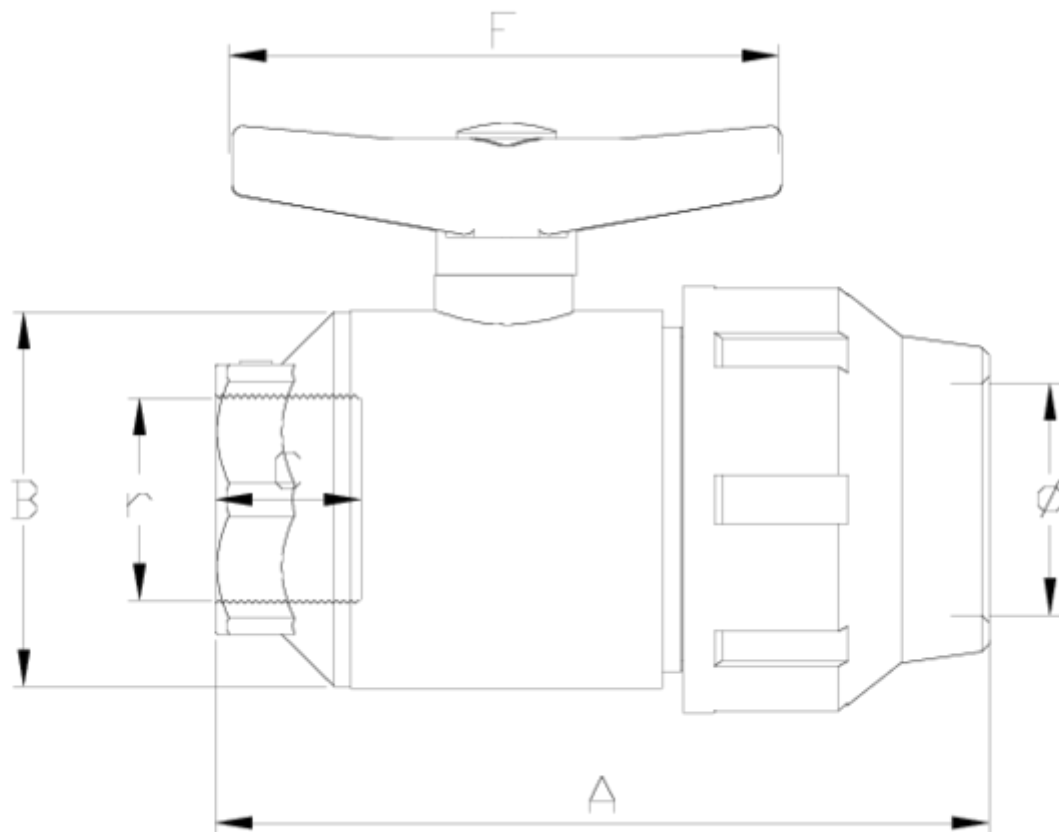

Vannes boisseau 'compact'

Sortie fitting-taraudé FPM

ITEM 724

RÉFÉRENCE	DESCRIPTION	Poids net	Volume (m ³)	Poids brut	Unités par lot
111C160	V.COMPACT FITTING-R/H 20-1/2" VITON	0,155	0,01553	2,8604	20
111C161	V.COMPACT FITTING-R/H 25-3/4" VITON	0,211665	0,01553	4,56	20
111C162	V.COMPACT FITTING-R/H 32-1" VITON	0,295	0,02244	4,48	15

ITEM 724 | Sortie fitting-taraudé FPM

CÓDIGO	d-r	DN	PESO (g)	A	B	C	F	PN	TIPO ROSCA
11C160	20-1/2"	15	155	121	48	17	80	PN10	BSP
11C161	25-3/4"	20	202	134	53	21	80	PN10	BSP
11C162	32-1"	25	295	152	59	23	101	PN10	BSP