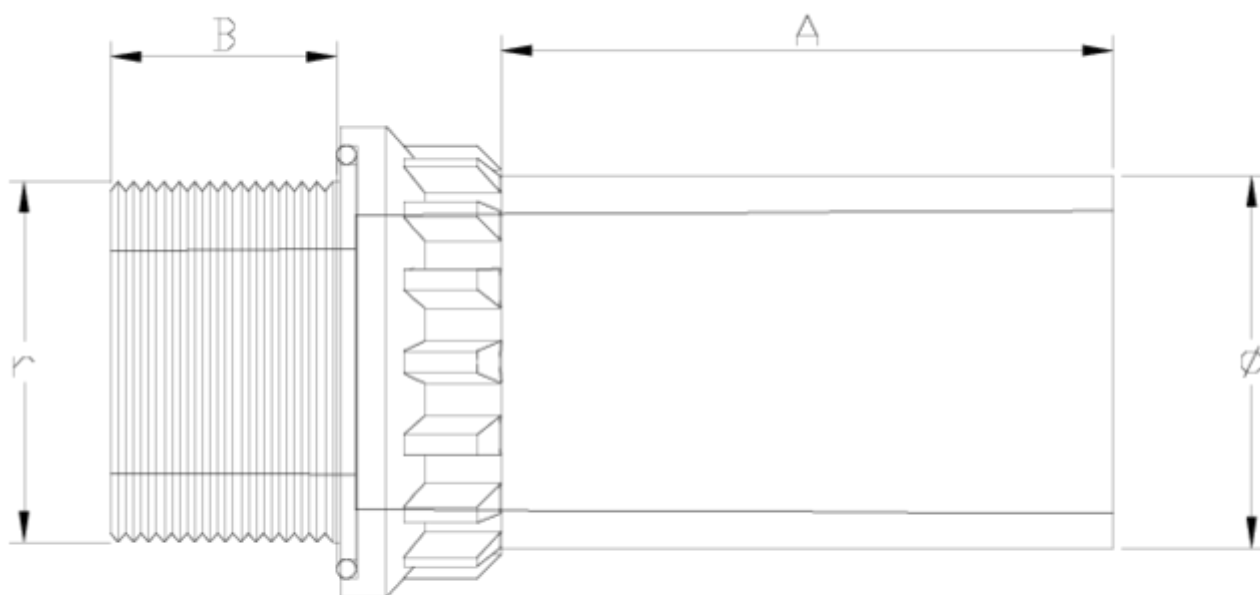

## TRANSICIÓN PE-RM

ITEM 698

RÉFÉRENCE	DESCRIPTION	Poids net	Volume (m <sup>3</sup> )	Poids brut	Unités par lot
-----------	-------------	-----------	--------------------------	------------	----------------

## ITEM 698 | TRANSICIÓN PE-RM

CÓDIGO	f-r	DN	PESO (g)	A	B	PN	TIPO ROSCA
11D800	20-1/2"	15	18	65	14	PN16	BSP
11D801	25-3/4"	20	20	65	17	PN16	BSP
11D802	32-1"	25	25	70	19	PN16	BSP
11D803	40-1 1/4"	32	42	70	21	PN16	BSP
11D804	50-1 1/2"	40	60	79	22	PN16	BSP
11D805	63-2"	50	93	89	25	PN16	BSP