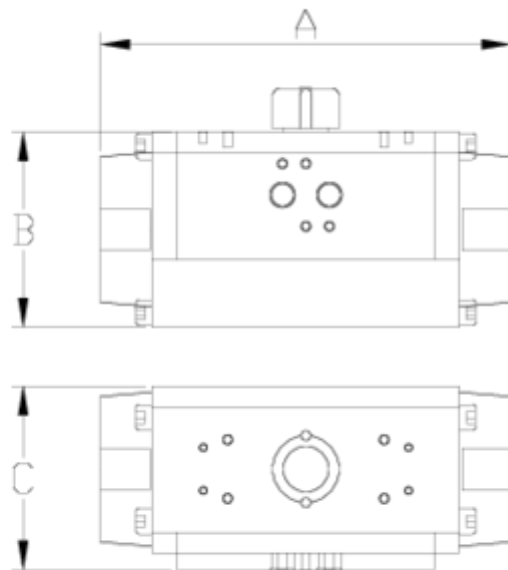

# ACTIONNEUR PNEUMATIQUE DOUBLE EFFET ITEM 817

RÉFÉRENCE	DESCRIPTION	Poids net	Volume (m <sup>3</sup> )	Poids brut	Unités par lot
1009509	ACTUADOR NEUMATICO 075 D/E(63-125)	3,18	0,00891	3,18	1
1009510	ACTUADOR NEUMATICO 085 D/E(140-160)	4,8	0,00000	4,8	1
1009511	ACTUADOR NEUMATICO 100 D/E(200-225)	6,7	0,00000	6,7	1
1009512	ACTUADOR NEUMATICO 115 D/E(250)	9,387	0,02243	9,88	1
1009526	ACTUADOR NEUMATICO 050 D/E(VB20-63)	1,8255	0,00472	1,8716	1
1009535	ACTUADOR NEUMATICO DOBLE EFECTO H190DE (400)	0	0,00000	0	1

## ITEM 817 | ACTIONNEUR PNEUMATIQUE DOUBLE EFFET

CÓDIGO	MODELO	PESO	A	B	C	Volumen (L)
09526	H050DE	1100	138	67	75	0.23
09509	H075DE	2900	210	100	94	0.61
09510	H085DE	4200	228	110	104	0.98
09511	H100DE	5800	280	120	105	1.8
09512	H115DE	9200	310	134	139	2.8