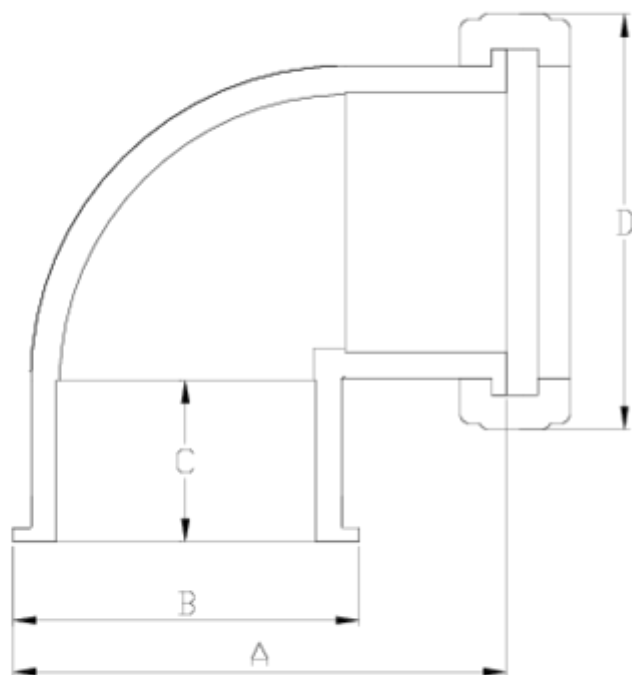

Vannes papillon Netvitc System®

Ensemble coude 90° Netvitc System /BRIDE

ITEM 637

RÉFÉRENCE	DESCRIPTION	Poids net	Volume (m ³)	Poids brut	Unités par lot
109N400	CONJUNTO CODO 90 NET.SYS. C/B 90	1,118	0,04717	5,232	4
109N401	CONJUNTO CODO 90 NET.SYS. C/B 110	1,611	0,04717	7,274	4
109N403	CONJUNTO CODO 90 NET.SYS. C/B 125	2,052	0,04460	9,038	4
109N404	CONJUNTO CODO 90 NET.SYS. C/B 140	3,238	0,04717	7,048	2
109N405	CONJUNTO CODO 90 NET.SYS. C/B 160	4,29175	0,06150	9,504	2
109N406	CONJUNTO CODO 90 NET.SYS. C/B 200	7,045	0,08677	16,13	2

ITEM 637 | Ensemble coude 90° Netvitc System /BRIDE

CÓDIGO	f	BRIDA	PESO	A	B	C	D	PN	MEDIDA
9N400	90	90	1118	159	121	51	164	PN10	MÉTRICO
9N401	110	110	1611	195	144	61	188	PN10	MÉTRICO
9N403	125	125	2052	210	159	69	203	PN10	MÉTRICO
9N404	140	140	3004	242	177	76	224	PN10	MÉTRICO
9N405	160	160	3725	275	201	86	251	PN10	MÉTRICO
9N406	200	200	5662	333	251	106	297	PN6	MÉTRICO