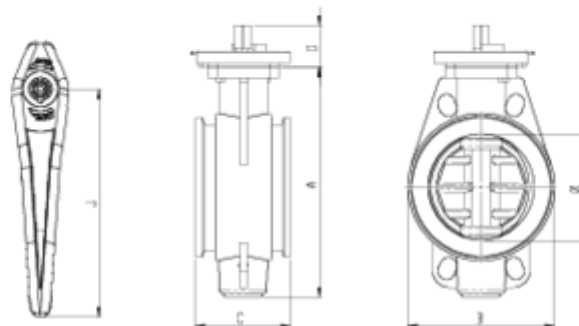

## ITEM 169

RÉFÉRENCE	DESCRIPTION	Poids net	Volume (m <sup>3</sup> )	Poids brut	Unités par lot
109N001	V. MARIPOSA NETVITC SYSTEM 63/75	1,525575	0,02244	6,59	4
109N002	V. MARIPOSA NETVITC SYSTEM 90	2,27675	0,03129	9,68	4
109N003	V. MARIPOSA NETVITC SYSTEM 110	2,634	0,03129	11,11	4
109N004	V. MARIPOSA NETVITC SYSTEM 125	3,24425	0,03129	13,55	4
109N005	V. MARIPOSA NETVITC SYSTEM 140	3,27	0,04117	13,96	4
109N006	V. MARIPOSA NETVITC SYSTEM 160	4,62365	0,04460	19,22	4
109N007	V. MARIPOSA NETVITC SYSTEM 200/225	7,336	0,02244	7,83	1

## ITEM 169 | Vanne Netvitc System

CÓDIGO	f	BRIDA	Pesos	A	B	C	D	J	PN	MEDIDA
9N001	63-75	75	1820	189	136	86	45	235	PN10	MÉTRICO
9N002	90	90	2140	213	130	97	45	235	PN10	MÉTRICO
9N003	110	110	2485	233	152	98	45	235	PN10	MÉTRICO
9N004	125	125	2895	244	170	108	45	270	PN10	MÉTRICO
9N005	140	140	3270	264	187	110	45	270	PN10	MÉTRICO
9N006	160	160	4225	286	214	121	45	270	PN10	MÉTRICO
9N007	200-225	200	4710	360	271	138	45	270	PN6	MÉTRICO