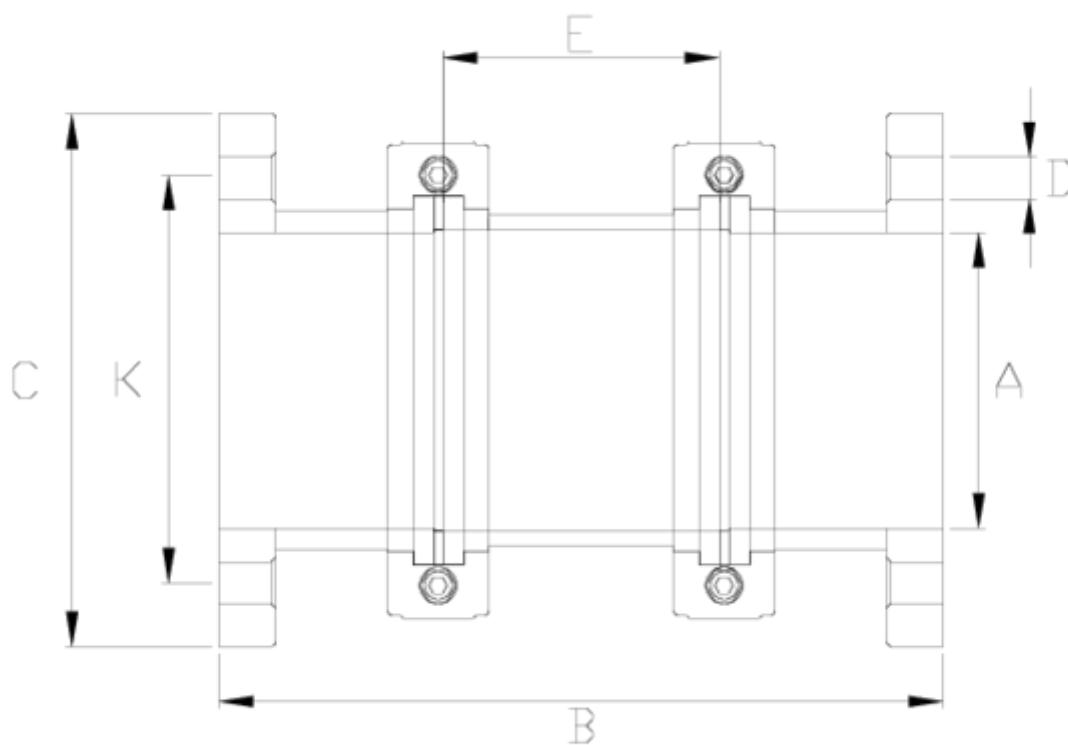

Voyant de contrôle Netvitc System®

Voyant sortie bride

ITEM 513

RÉFÉRENCE	DESCRIPTION	Poids net	Volume (m ³)	Poids brut	Unités par lot
1018069	VISOR LIQUIDOS S/BRIDA 125	5,145	0,02244	5,685	1
1018070	VISOR LIQUIDOS S/BRIDA 125-140(K=210)	5,6123	0,02457	5,93	1
1018071	VISOR LIQUIDOS S/BRIDA 160	8,437	0,03129	9,01	1

ITEM 513 | Voyant sortie bride

CÓDIGO	A	PESO (g)	BRIDA	B	C	D	E	K	PN	MEDIDA
18069	125	2800	125	324	230	18	122	190	PN10	MÉTRICO
18070	125-140	3100	125	324	250	18	122	210-216	PN10	MÉTRICO
18071	160	5034	160	353	285	18	137	235-241	PN10	MÉTRICO